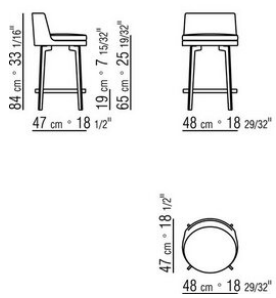

COD. 014WA3

COD. 014WA4

COD. 014WA7

014WXA

N.1 COD.014W15 - ЛЕВАЯ СТОРОНА СМ.209 x95
N.6 COD.014W98 - ПОДУШКА СМ.46 x46
N.1 COD.014W19 - ЛЕВОСТОРОННИЙ ТЕРМИНАЛЬНЫЙ
МОДУЛЬ СМ.95 x209

014WXB

N.1 COD.014W05 - ЛЕВАЯ СТОРОНА СМ.144 x95
N.7 COD.014W98 - ПОДУШКА СМ.46 x46
N.1 COD.014W04 - ПРАВАЯ СТОРОНА СМ.144 x95
N.1 COD.014W08 - УГОЛ СМ.144 x95