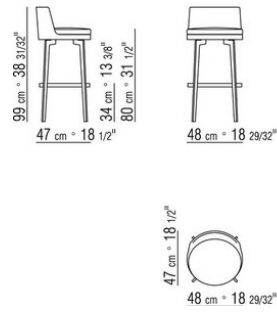

COD. 014WA3

COD. 014WA4

COD. 014WA7

014WXA

N.1 COD.014W15 - ЛЕВАЯ СТОРОНА СМ.209 x95
N.6 COD.014W98 - ПОДУШКА СМ.46 x46
N.1 COD.014W19 - ЛЕВОСТОРОННИЙ ТЕРМИНАЛЬНЫЙ
МОДУЛЬ СМ.95 x209

014WXB

N.1 COD.014W05 - ЛЕВАЯ СТОРОНА СМ.144 x95
N.7 COD.014W98 - ПОДУШКА СМ.46 x46
N.1 COD.014W04 - ПРАВАЯ СТОРОНА СМ.144 x95
N.1 COD.014W08 - УГОЛ СМ.144 x95