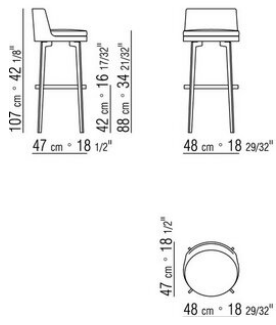

COD. 014WA3

COD. 014WA4

COD. 014WA7

014WXA

N.1 COD.014W15 - ЛЕВАЯ СТОРОНА СМ.209 x95
N.6 COD.014W98 - ПОДУШКА СМ.46 x46
N.1 COD.014W19 - ЛЕВОСТОРОННИЙ ТЕРМИНАЛЬНЫЙ
МОДУЛЬ СМ.95 x209

014WXB

N.1 COD.014W05 - ЛЕВАЯ СТОРОНА СМ.144 x95
N.7 COD.014W98 - ПОДУШКА СМ.46 x46
N.1 COD.014W04 - ПРАВАЯ СТОРОНА СМ.144 x95
N.1 COD.014W08 - УГОЛ СМ.144 x95