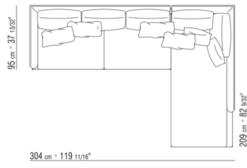

COD. 014WA3

COD. 014WA4

COD. 014WA7

014WXA

N.1 COD.014W15 - ЛЕВАЯ СТОРОНА СМ.209 x95
N.6 COD.014W98 - ПОДУШКА СМ.46 x46
N.1 COD.014W19 - ЛЕВОСТОРОННИЙ ТЕРМИНАЛЬНЫЙ
МОДУЛЬ СМ.95 x209

014WXB

N.1 COD.014W05 - ЛЕВАЯ СТОРОНА СМ.144 x95
N.7 COD.014W98 - ПОДУШКА СМ.46 x46
N.1 COD.014W04 - ПРАВАЯ СТОРОНА СМ.144 x95
N.1 COD.014W08 - УГОЛ СМ.144 x95