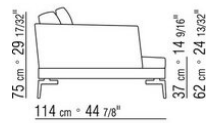

COD. 014W55