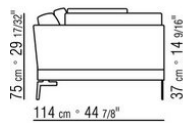

## COMPOSIZIONI | FEEL GOOD LARGE

---

014WXC

- N.1 COD.014W55 - FIANCO SX CM.209 x114
- N.1 COD.014W59 - FIANCO TERM. SX CM.209 x114
- N.5 COD.014W98 - CUSCINO CM.46 x46

014WXD

- N.1 COD.014W45 - FIANCO SX CM.144 x114
- N.1 COD.014W48 - ANGOLO DX CM.144 x114
- N.1 COD.014W44 - FIANCO DX CM.144 x114
- N.6 COD.014W98 - CUSCINO CM.46 x46