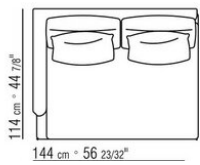

COD. 014W45