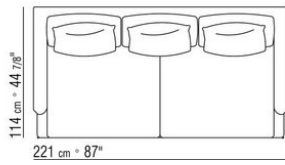

COD. 014W43