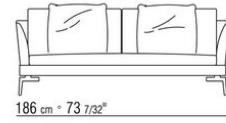

COD. 014W47