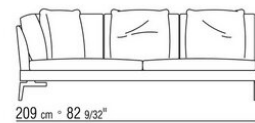

COD. 014W57