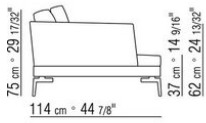

COD. 014W43