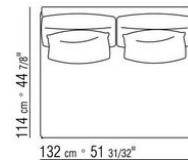

COD. 014W46