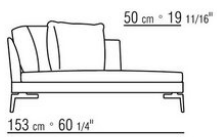

COD. 014W51