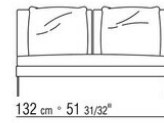

COD. 014W46