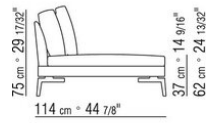

COD. 014W46