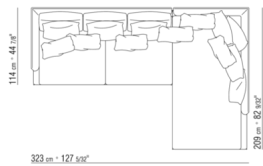

## COMPOSIZIONI | FEEL GOOD LARGE

---

014WXC

- N.1 COD.014W55 - FIANCO SX CM.209 x114
- N.1 COD.014W59 - FIANCO TERM. SX CM.209 x114
- N.5 COD.014W98 - CUSCINO CM.46 x46

014WXD

- N.1 COD.014W45 - FIANCO SX CM.144 x114
- N.1 COD.014W48 - ANGOLO DX CM.144 x114
- N.1 COD.014W44 - FIANCO DX CM.144 x114
- N.6 COD.014W98 - CUSCINO CM.46 x46