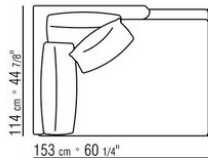

COD. 014W51