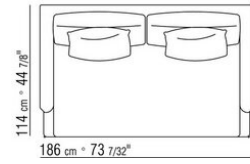

COD. 014W47