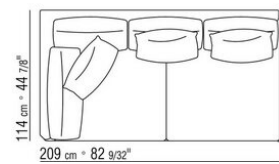

COD. 014W57