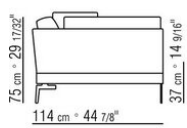

COD. 014W51