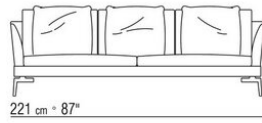

COD. 014W43