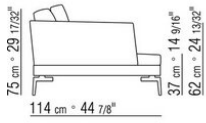

COD. 014W42