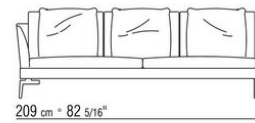

COD. 014W55