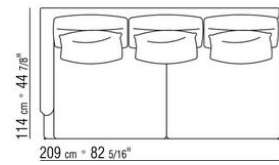

COD. 014W55