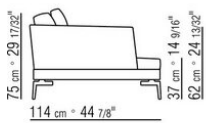

COD. 014W45