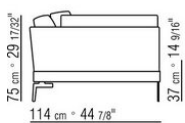

COD. 014W49