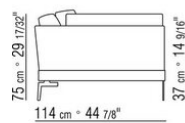

COD. 014W57