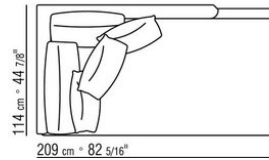

## COMPOSIZIONI | FEEL GOOD LARGE

---

014WXC

- N.1 COD.014W55 - FIANCO SX CM.209 x114
- N.1 COD.014W59 - FIANCO TERM. SX CM.209 x114
- N.5 COD.014W98 - CUSCINO CM.46 x46

014WXD

- N.1 COD.014W45 - FIANCO SX CM.144 x114
- N.1 COD.014W48 - ANGOLO DX CM.144 x114
- N.1 COD.014W44 - FIANCO DX CM.144 x114
- N.6 COD.014W98 - CUSCINO CM.46 x46