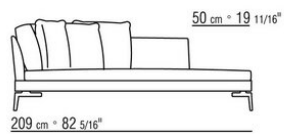

## COMPOSIZIONI | FEEL GOOD LARGE

---

014WXC

- N.1 COD.014W55 - FIANCO SX CM.209 x114
- N.1 COD.014W59 - FIANCO TERM. SX CM.209 x114
- N.5 COD.014W98 - CUSCINO CM.46 x46

014WXD

- N.1 COD.014W45 - FIANCO SX CM.144 x114
- N.1 COD.014W48 - ANGOLO DX CM.144 x114
- N.1 COD.014W44 - FIANCO DX CM.144 x114
- N.6 COD.014W98 - CUSCINO CM.46 x46