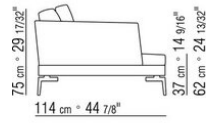

COD. 014W47