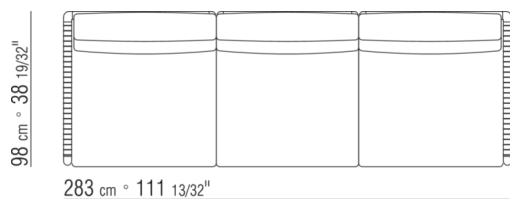

0265XB

N.1 COD.0265D5 - DORMEUSE / DORMEUSE FINAL IZQ

CM.98 x138

N.2 COD.0265A3 - MODULO CM.87 x98

N.1 COD.0265B0 - FINAL D CM.98 x98

0265XC

N.2 COD.0265G0 - POUF CM.87 x87

N.3 COD.0265A3 - MODULO CM.87 x98