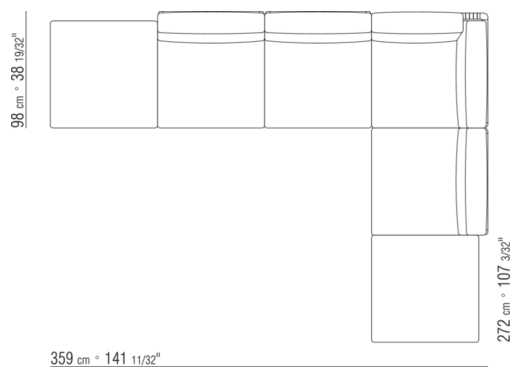

0265XB

N.1 COD.0265D5 - DORMEUSE / DORMEUSE FINAL IZQ

CM.98 x138

N.2 COD.0265A3 - MODULO CM.87 x98

N.1 COD.0265B0 - FINAL D CM.98 x98

0265XC

N.2 COD.0265G0 - POUF CM.87 x87

N.3 COD.0265A3 - MODULO CM.87 x98

N.1 COD.0265C0 - ÁNGULO CM.98 x98

0265XD

- N.1 COD.0265B1 - FINAL IZQ CM.98 x98
- N.3 COD.0265A3 - MODULO CM.87 x98
- N.1 COD.0265C0 - ÁNGULO CM.98 x98
- N.1 COD.0265B0 - FINAL D CM.98 x98