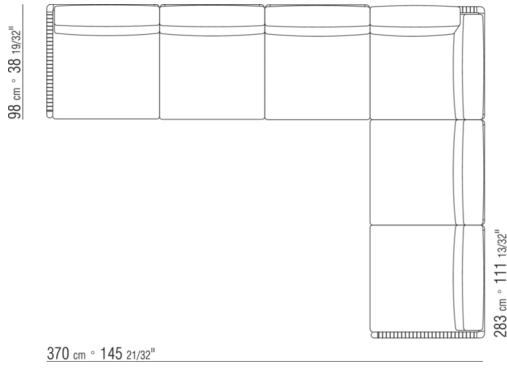

0265XB

N.1 COD.0265D5 - DORMEUSE / DORMEUSE FINAL IZQ

CM.98 x138

N.2 COD.0265A3 - MODULO CM.87 x98

N.1 COD.0265B0 - FINAL D CM.98 x98

0265XC

N.2 COD.0265G0 - POUF CM.87 x87

N.3 COD.0265A3 - MODULO CM.87 x98

N.1 COD.0265C0 - ÁNGULO CM.98 x98

0265XD

- N.1 COD.0265B1 - FINAL IZQ CM.98 x98
- N.3 COD.0265A3 - MODULO CM.87 x98
- N.1 COD.0265C0 - ÁNGULO CM.98 x98
- N.1 COD.0265B0 - FINAL D CM.98 x98