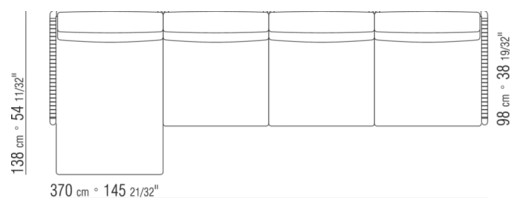

0265XB

N.1 COD.0265D5 - DORMEUSE / DORMEUSE FINAL IZQ

CM.98 x138

N.2 COD.0265A3 - MODULO CM.87 x98

N.1 COD.0265B0 - FINAL D CM.98 x98

0265XC

N.2 COD.0265G0 - POUF CM.87 x87

N.3 COD.0265A3 - MODULO CM.87 x98