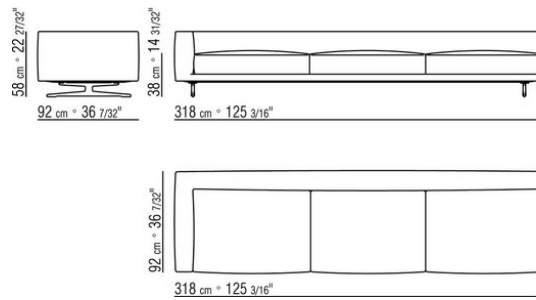

COD. 0245B9