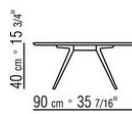

Столики с деревянной столешницей выс. 40 см, с мраморной столешницей выс. 41 см.

COD. 023870

COD. 023871

COD. 023874

COD. 023875

COD. 023877

COD. 023878

COD. 023879