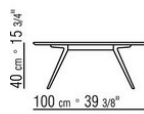

Столики с деревянной столешницей выс. 40 см, с мраморной столешницей выс. 41 см.

COD. 023870

COD. 023871

COD. 023874

COD. 023875

COD. 023877

COD. 023878

COD. 023879