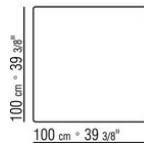

Столики с деревянной столешницей выс. 40 см, с мраморной столешницей выс. 41 см.

COD. 023870

COD. 023871

COD. 023874

COD. 023875

COD. 023877

COD. 023878

COD. 023879