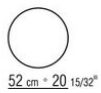

Столики с деревянной столешницей выс. 40 см, с мраморной столешницей выс. 41 см.

COD. 023870

COD. 023871

COD. 023874

COD. 023875

COD. 023877

COD. 023878

COD. 023879