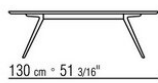

Столики с деревянной столешницей выс. 40 см, с мраморной столешницей выс. 41 см.

COD. 023870

COD. 023871

COD. 023874

COD. 023875

COD. 023877

COD. 023878

COD. 023879