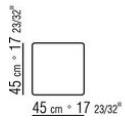

Столики с деревянной столешницей выс. 40 см, с мраморной столешницей выс. 41 см.

COD. 023870

COD. 023871

COD. 023874

COD. 023875

COD. 023877

COD. 023878

COD. 023879