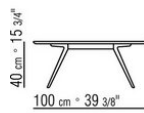

Столики с деревянной столешницей выс. 40 см, с мраморной столешницей выс. 41 см.

COD. 023870

COD. 023871

COD. 023874

COD. 023875

COD. 023877

COD. 023878

COD. 023879