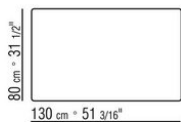

Столики с деревянной столешницей выс. 40 см, с мраморной столешницей выс. 41 см.

COD. 023870

COD. 023871

COD. 023874

COD. 023875

COD. 023877

COD. 023878

COD. 023879