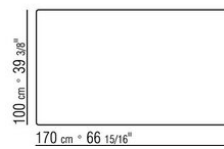

Столики с деревянной столешницей выс. 40 см, с мраморной столешницей выс. 41 см.

COD. 023870

COD. 023871

COD. 023874

COD. 023875

COD. 023877

COD. 023878

COD. 023879