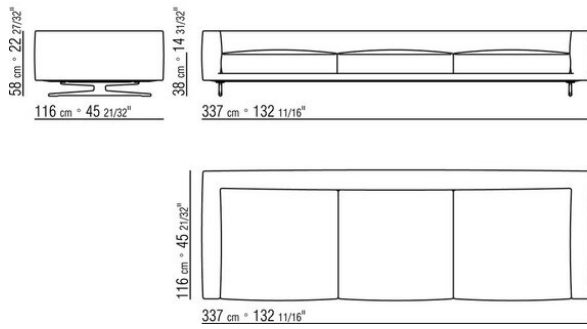

COD. 024505