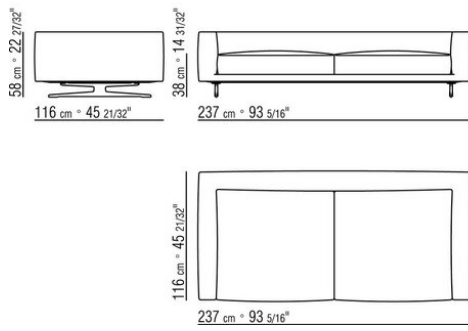

COD. 024503