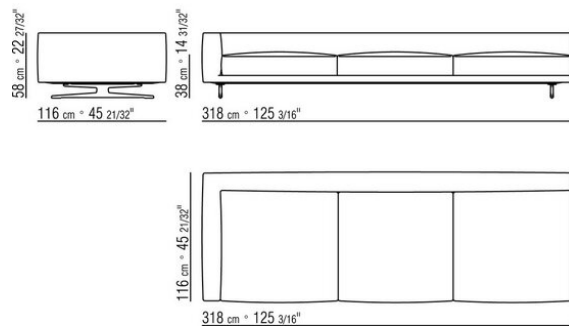

COD. 024519