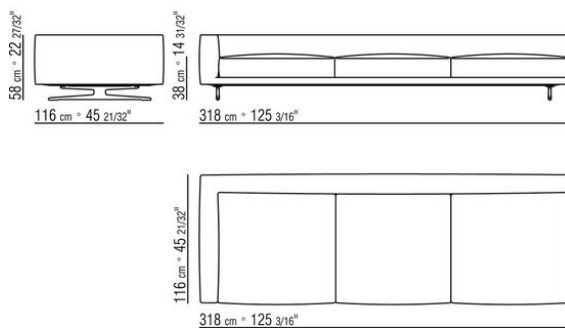

COD. 0245E9