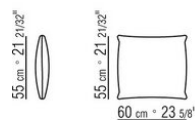

COD. 024597

COD. 024594

COD. 024595

COD. 024596

0245XA

- N.2 COD.024597 - KISSEN CM.60 x60
- N.1 COD.024517 - ENDELEMENT L CM.258 x116
- N.1 COD.024533 - LANGE ECKE L CM.218 x116
- N.2 COD.024595 - KISSEN MIT ROLLE CM.80 x60
- N.1 COD.024596 - KISSEN MIT ROLLE CM.100 x60
- N.3 COD.024593 - KISSEN CM.40 x40
- N.1 COD.024592 - KISSEN CM.60 x55