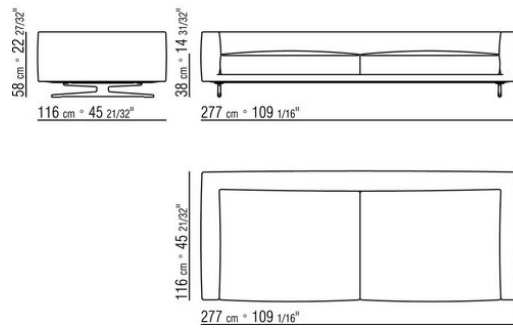

COD. 024504