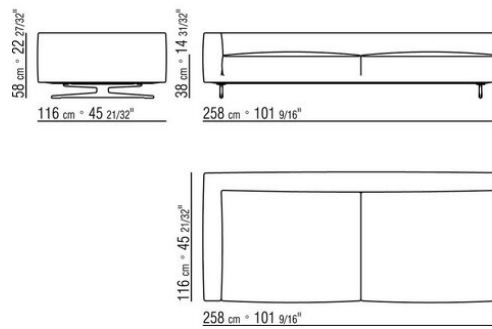

COD. 0245E7