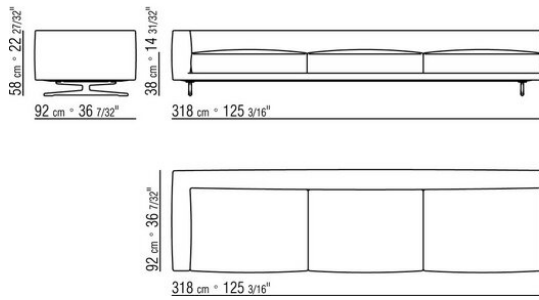

COD. 0245K9