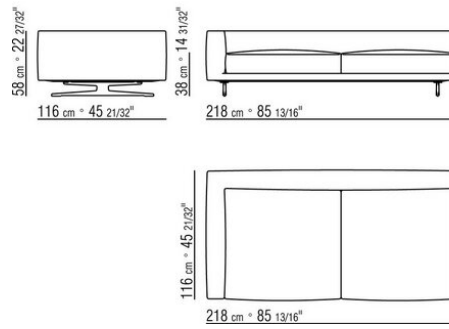

COD. 024515