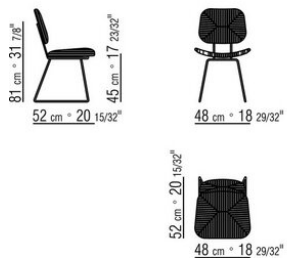

ECHOES OUTDOOR *CHRISTOPHE PILLET 2020*
POLTRONCINE/SEDIE

ECHOES OUTDOOR | CHRISTOPHE PILLET | 2020

SEDIA

Struttura in acciaio inox 316 nelle finiture elettrolucidato o verniciato a forno con polveri epossidiche nei colori bianco 100, rosso vino 405, verde kaki 705, brunito o nella finitura laccato goffrato nei colori bianco 300, sabbia 310, mattone 320 e verde salvia 330

Seduta e schienale in acciaio inox 316 con intreccio in cordoncino in polipropilene opaco nei colori naturale 8102, ghiaccio 8103, antracite 8105, paglia 8101

Bracciolo in acciaio inox 316 nelle finiture elettrolucidato o verniciato a forno con polveri epossidiche nei colori bianco 100, rosso vino 405, verde kaki 705, brunito o nella finitura laccato goffrato nei colori bianco 300, sabbia 310, mattone 320, verde salvia 330 e con inserto in legno massello di iroko nelle finiture naturale, tinto grigio, tinto marrone, laccato bianco

Piedi poggia a terra su puntali in materiale termoplastico

Cover in materiale impermeabile, la cover è a richiesta con supplemento di prezzo

COD. 0280A1

COD. 0280A5