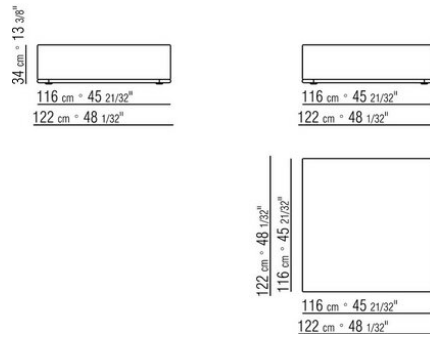

COD. 029370

COD. 029372

0293XA

- N.1 COD.029346 - ELEMENTO 6 LADOS D CM.253 x156
- N.1 COD.029350 - POUF CM.107 x107
- N.1 COD.0293D9 - DORMEUSE FINAL IZQ CM.127 x270
- N.2 COD.029399 - COJIN CM.90 x65
- N.3 COD.029398 - COJIN CM.65 x65