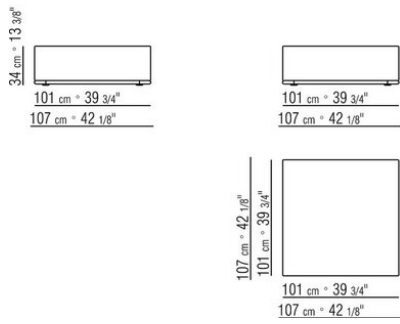

COD. 029370

COD. 029372

0293XA

- N.1 COD.029346 - ELEMENTO 6 LADOS D CM.253 x156
- N.1 COD.029350 - POUF CM.107 x107
- N.1 COD.0293D9 - DORMEUSE FINAL IZQ CM.127 x270
- N.2 COD.029399 - COJIN CM.90 x65
- N.3 COD.029398 - COJIN CM.65 x65