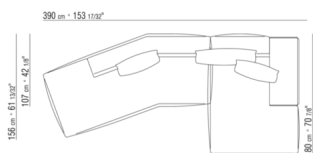

- N.1 COD.029346 - ELEMENTO 6 LADOS D CM.253 x156
- N.1 COD.0293D5 - DORMEUSE FINAL IZQ / CUERO CM.137 x180
- N.1 COD.029399 - COJIN CM.90 x65
- N.2 COD.029398 - COJIN CM.65 x65