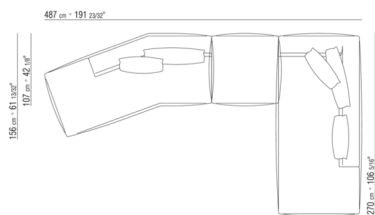

COD. 029370

COD. 029372

0293XA

- N.1 COD.029346 - ELEMENTO 6 LADOS D CM.253 x156
- N.1 COD.029350 - POUF CM.107 x107
- N.1 COD.0293D9 - DORMEUSE FINAL IZQ CM.127 x270
- N.2 COD.029399 - COJIN CM.90 x65
- N.3 COD.029398 - COJIN CM.65 x65