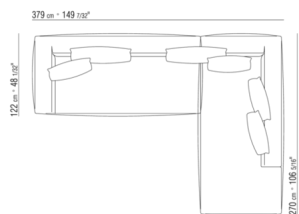

- N.1 COD.0293C1 - FINAL IZQ CM.252 x122
- N.1 COD.0293D9 - DORMEUSE FINAL IZQ CM.127 x270
- N.2 COD.029399 - COJIN CM.90 x65
- N.4 COD.029398 - COJIN CM.65 x65

0293XC