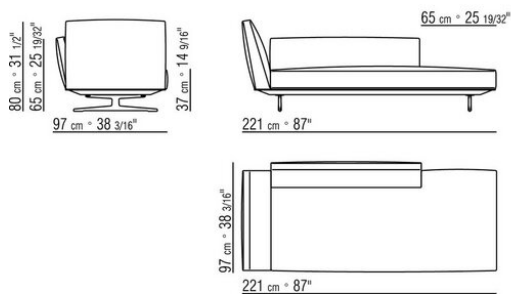

COD. 015R33