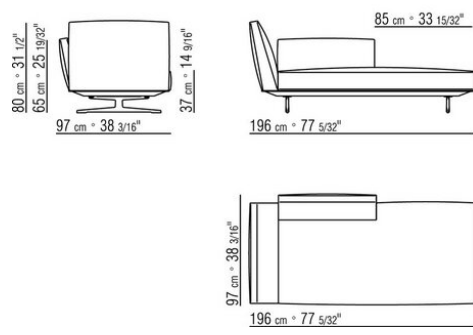

COD. 015R31