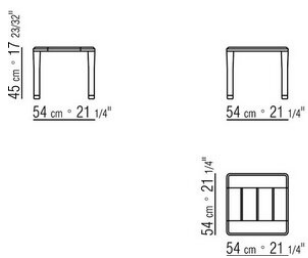

marrone, laccato bianco. Tiranti in acciaio

Piedi in zama pressofusa nelle finiture spazzolato opaco, brunito. Appoggio a terra su puntali in materiale termoplastico

COD. 02B2H0

COD. 02B2H1

COD. 02B2H3

COD. 02B2H4