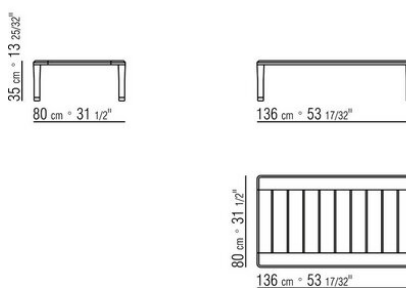

marrone, laccato bianco. Tiranti in acciaio

Piedi in zama pressofusa nelle finiture spazzolato opaco, brunito. Appoggio a terra su puntali in materiale termoplastico

COD. 02B2H0

COD. 02B2H1

COD. 02B2H3

COD. 02B2H4