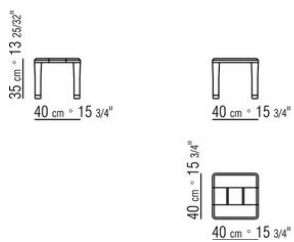

marrone, laccato bianco. Tiranti in acciaio

Piedi in zama pressofusa nelle finiture spazzolato opaco, brunito. Appoggio a terra su puntali in materiale termoplastico

COD. 02B2H0

COD. 02B2H1

COD. 02B2H3

COD. 02B2H4