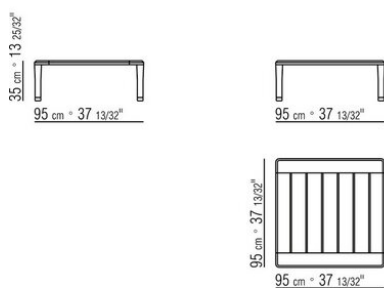

marrone, laccato bianco. Tiranti in acciaio

Piedi in zama pressofusa nelle finiture spazzolato opaco, brunito. Appoggio a terra su puntali in materiale termoplastico

COD. 02B2H0

COD. 02B2H1

COD. 02B2H3

COD. 02B2H4