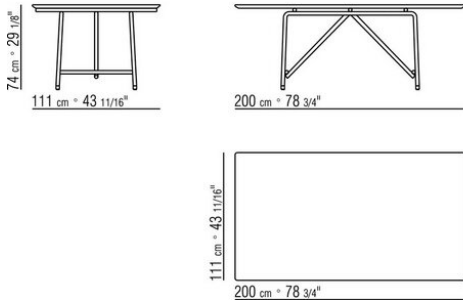

COD. 028285