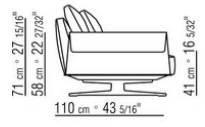

COD. 029005