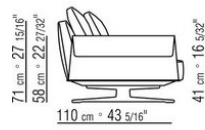

COD. 029003