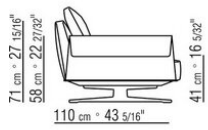

COD. 029002