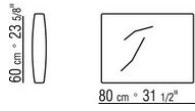

COD. 029098

COD. 029099

KOMPOSITIONEN | BRETTON

0290XA

N.1 COD.029017 - ENDELEMENT L CM.256 x110
N.1 COD.029027 - LANGE ECKE L CM.108 x210

0290XB

N.1 COD.029015 - ENDELEMENT L CM.208 x110
N.1 COD.029014 - ENDELEMENT R CM.208 x110