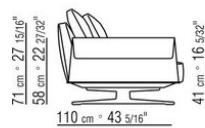

COD. 029017