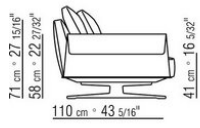

COD. 029019