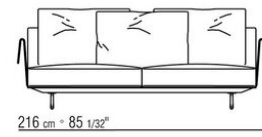

COD. 029003