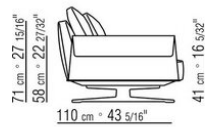

COD. 029013