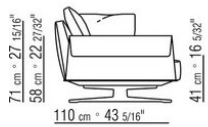

COD. 029011