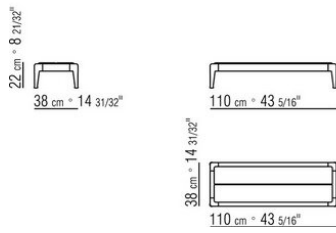

COD. 0283F1