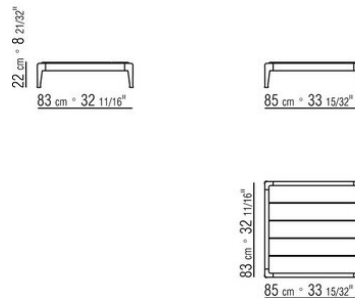

COD. 0283F4

COD. 0283F2