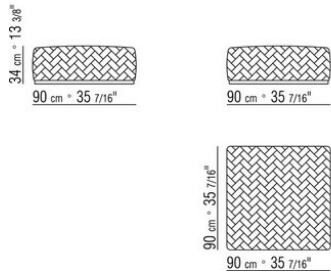

COD. 01LC50