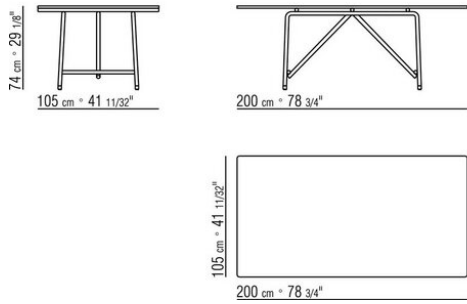

COD. 0282L0