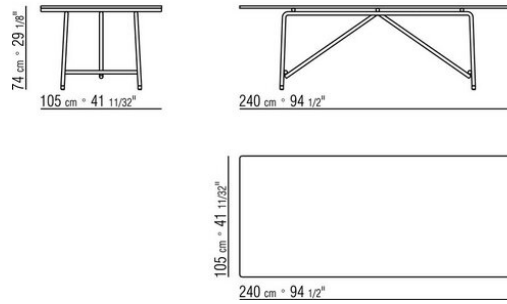

COD. 0282L2