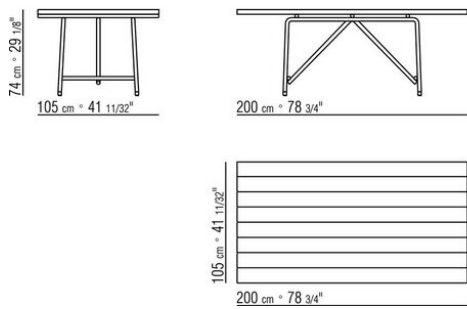

**Tablero** de madera maciza de iroko en los acabados natural, barnizado gris,

barnizado marron, lacado en blanco o en piedra en las variedades pórfido, cardoso, lava, beola plateada. La medida 300x105 no incluye el top de piedra

**Patas** de apoyo en el suelo sobre patas de material termoplástico

**Cubierta** en material impermeable, la cubierta se proporciona bajo pedido con recargo en el precio

COD. 0282L0

COD. 0282L2

COD. 0282M0