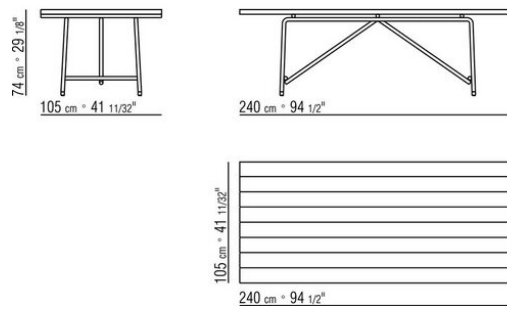

COD. 0282M2