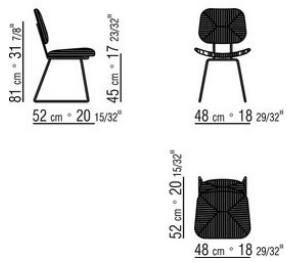

COD. 0280A1