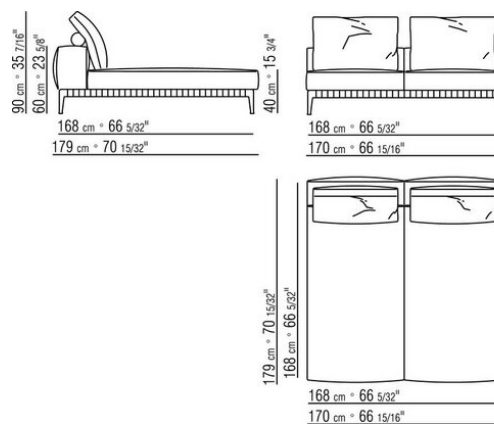

COD. 028730

COD. 028731

COD. 0287D0

COD. 0287D1

0271XN

N.1 COD.027103 - DIVANO / FINISH PLUS CM.227 x106
N.1 COD.027108 - ELEMENTO / FINISH PLUS CM.170 x106
N.4 COD.027198 - CUSCINO CM.52 x48

0271XP

N.1 COD.027105 - DIVANO / FINISH PLUS CM.312 x106
N.1 COD.027112 - FIANCO DX FINISH PLUS CM.199 x106