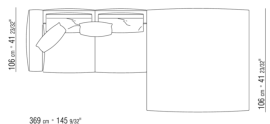

0271XL

N.1 COD.0271B3 - FIANCO SX CM.199 x106

N.1 COD.0271A3 - DIVANO CM.227 x106

0271XY

- N.1 COD.027127 - FIANCO TERM. SX / FINISH PLUS CM.284 x106
- N.1 COD.027146 - ELEMENTO TERM. DX C/BRACCIOLO FINISH PLUS CM.312 x106
- N.4 COD.027198 - CUSCINO CM.52 x48

0271YN

- N.1 COD.027113 - FIANCO SX / FINISH PLUS CM.199 x106
- N.1 COD.028753 - POUF FINISH PLUS CM.170 x170
- N.2 COD.027198 - CUSCINO CM.52 x48

0287XA

- N.1 COD.0287B3 - FIANCO SX CM.199 x116
- N.1 COD.0287B4 - FIANCO DX CM.199 x179