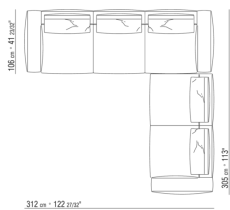

COD. 028730

COD. 028731

COD. 0287D0

COD. 0287D1

0271XN

N.1 COD.027103 - DIVANO / FINISH PLUS CM.227 x106
N.1 COD.027108 - ELEMENTO / FINISH PLUS CM.170 x106
N.4 COD.027198 - CUSCINO CM.52 x48

0271XP

N.1 COD.027105 - DIVANO / FINISH PLUS CM.312 x106
N.1 COD.027112 - FIANCO DX FINISH PLUS CM.199 x106