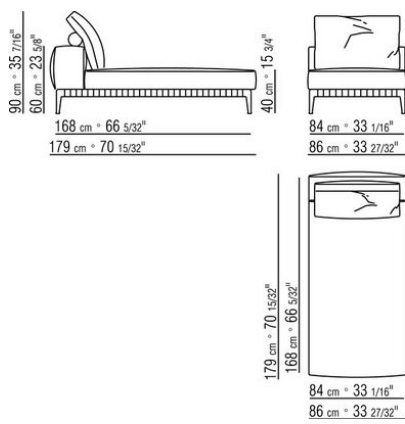

COD. 028730

COD. 028731

COD. 0287D0

COD. 0287D1

0271XN

N.1 COD.027103 - DIVANO / FINISH PLUS CM.227 x106
N.1 COD.027108 - ELEMENTO / FINISH PLUS CM.170 x106
N.4 COD.027198 - CUSCINO CM.52 x48

0271XP

N.1 COD.027105 - DIVANO / FINISH PLUS CM.312 x106
N.1 COD.027112 - FIANCO DX FINISH PLUS CM.199 x106