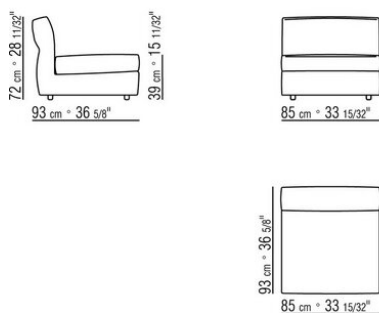

COD. 024302