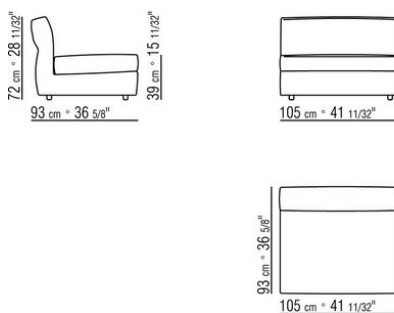

COD. 024303