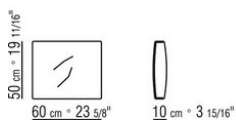

0243XA

- N.2 COD.024341 - BRACCIOLO C/MOVIMENTO CM.103 x36
- N.3 COD.024305 - ELEMENTO CM.100 x108
- N.3 COD.024398 - CUSCINO CM.45 x45
- N.3 COD.024399 - CUSCINO CM.60 x50

0243XB

- N.1 COD.024341 - BRACCIOLO C/MOVIMENTO CM.103 x36
- N.2 COD.024305 - ELEMENTO CM.100 x108
- N.1 COD.024345 - BRACCIOLO FISSO CM.88 x20
- N.3 COD.024302 - ELEMENTO CM.85 x93
- N.1 COD.024340 - BRACCIOLO C/MOVIMENTO CM.88 x36
- N.6 COD.024398 - CUSCINO CM.45 x45
- N.5 COD.024399 - CUSCINO CM.60 x50