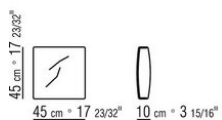

COD. 024398