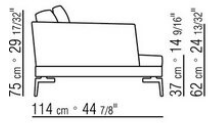

COD. 014W45