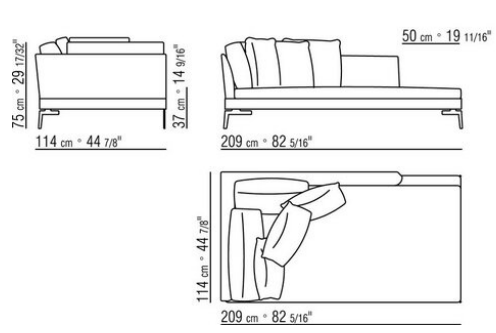

COD. 014W57

COD. 014W51

COD. 014W59

COMPOSITIONS | FEEL GOOD LARGE

014WXC

- N.1 COD.014W55 - END UNIT L CM.209 x114
- N.1 COD.014W59 - LONG CORNER L CM.209 x114
- N.5 COD.014W98 - CUSHION CM.46 x46

014WXD

- N.1 COD.014W45 - END UNIT L CM.144 x114
- N.1 COD.014W48 - CORNER R CM.144 x114
- N.1 COD.014W44 - END UNIT R CM.144 x114
- N.6 COD.014W98 - CUSHION CM.46 x46