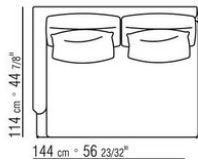

COD. 014W45