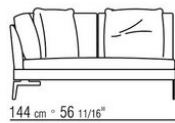

COD. 014W57

COD. 014W51

COD. 014W59

COMPOSITIONS | FEEL GOOD LARGE

014WXC

- N.1 COD.014W55 - END UNIT L CM.209 x114
- N.1 COD.014W59 - LONG CORNER L CM.209 x114
- N.5 COD.014W98 - CUSHION CM.46 x46

014WXD

- N.1 COD.014W45 - END UNIT L CM.144 x114
- N.1 COD.014W48 - CORNER R CM.144 x114
- N.1 COD.014W44 - END UNIT R CM.144 x114
- N.6 COD.014W98 - CUSHION CM.46 x46