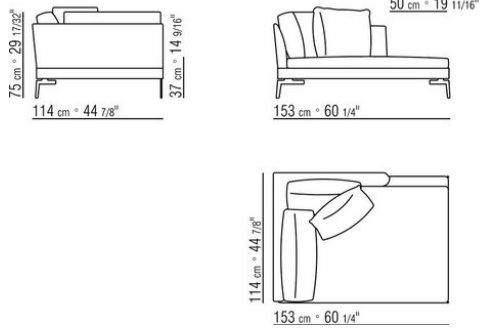

COD. 014W57

COD. 014W51

COD. 014W59

COMPOSITIONS | FEEL GOOD LARGE

014WXC

- N.1 COD.014W55 - END UNIT L CM.209 x114
- N.1 COD.014W59 - LONG CORNER L CM.209 x114
- N.5 COD.014W98 - CUSHION CM.46 x46

014WXD

- N.1 COD.014W45 - END UNIT L CM.144 x114
- N.1 COD.014W48 - CORNER R CM.144 x114
- N.1 COD.014W44 - END UNIT R CM.144 x114
- N.6 COD.014W98 - CUSHION CM.46 x46