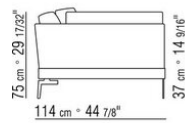

COD. 014W57

COD. 014W51

COD. 014W59

COMPOSITIONS | FEEL GOOD LARGE

014WXC

- N.1 COD.014W55 - END UNIT L CM.209 x114
- N.1 COD.014W59 - LONG CORNER L CM.209 x114
- N.5 COD.014W98 - CUSHION CM.46 x46

014WXD

- N.1 COD.014W45 - END UNIT L CM.144 x114
- N.1 COD.014W48 - CORNER R CM.144 x114
- N.1 COD.014W44 - END UNIT R CM.144 x114
- N.6 COD.014W98 - CUSHION CM.46 x46