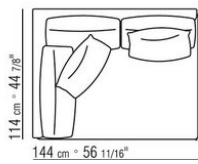

COD. 014W57

COD. 014W51

COD. 014W59

COMPOSITIONS | FEEL GOOD LARGE

014WXC

- N.1 COD.014W55 - END UNIT L CM.209 x114
- N.1 COD.014W59 - LONG CORNER L CM.209 x114
- N.5 COD.014W98 - CUSHION CM.46 x46

014WXD

- N.1 COD.014W45 - END UNIT L CM.144 x114
- N.1 COD.014W48 - CORNER R CM.144 x114
- N.1 COD.014W44 - END UNIT R CM.144 x114
- N.6 COD.014W98 - CUSHION CM.46 x46