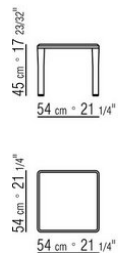

COD. 02B261