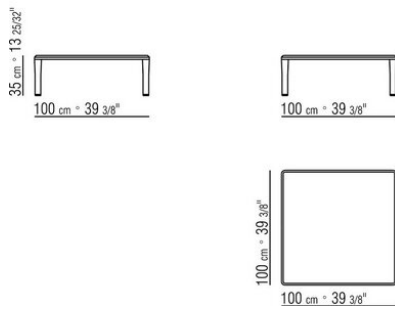

COD. 02B260

COD. 02B261

COD. 02B263