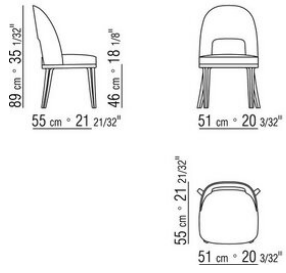

COD. 01L801