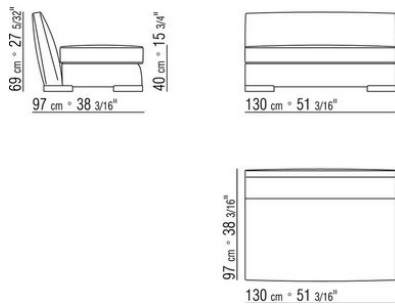

Passepoil en gros-grain, disponible dans tous les coloris du nuancier. Pour housse en cuir, passepoil en cuir.

COD. 01M703

COD. 01M704

COD. 01M706

COD. 01M708

COD. 01M711

COD. 01M713

COD. 01M715