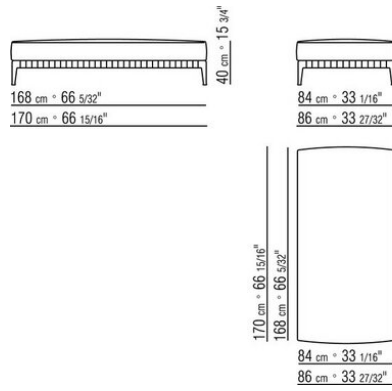

Perfil tapicería la confección, tanto en tela como en piel, incluye un perfil de grosgrain que se puede realizar en todos los colores del muestrario.

COD. 0287G1

COD. 0287G2

COD. 0287G3

COD. 027151

COD. 0271G1