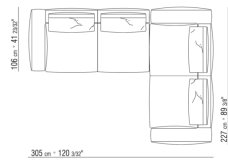

0271XX

N.1 COD.027113 - FINAL IZQ / FINISH PLUS CM.199 x106
N.1 COD.027103 - SOFA' / FINISH PLUS CM.227 x106