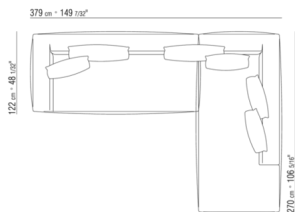

COD. 0293D1

0293ХА

- N.1 COD.029346 - 6-СТОРОННИЙ ЭЛЕМЕНТ - ПРАВЫЙ СМ.253 x156
- N.1 COD.029350 - ПУФ СМ.107 x107
- N.1 COD.0293D9 - ЛЕВОСТОРОННИЙ ТЕРМИНАЛЬНЫЙ МОДУЛЬ СМ.127 x270
- N.2 COD.029399 - ПОДУШКА СМ.90 x65
- N.3 COD.029398 - ПОДУШКА СМ.65 x65

0293ХВ

- N.1 COD.0293C1 - ЛЕВАЯ СТОРОНА СМ.252 x122
- N.1 COD.0293D9 - ЛЕВОСТОРОННИЙ ТЕРМИНАЛЬНЫЙ МОДУЛЬ СМ.127 x270
- N.2 COD.029399 - ПОДУШКА СМ.90 x65
- N.4 COD.029398 - ПОДУШКА СМ.65 x65

0293ХС

- N.1 COD.029346 - 6-СТОРОННИЙ ЭЛЕМЕНТ - ПРАВЫЙ СМ.253 x156
- N.1 COD.0293D5 - ЛЕВОСТОРОННИЙ ТЕРМИНАЛЬНЫЙ МОДУЛЬ ИЗ КОЖИ СМ.137 x180
- N.1 COD.029399 - ПОДУШКА СМ.90 x65
- N.2 COD.029398 - ПОДУШКА СМ.65 x65