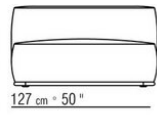

COD. 0293D1

0293ХА

- N.1 COD.029346 - 6-СТОРОННИЙ ЭЛЕМЕНТ - ПРАВЫЙ СМ.253 x156
- N.1 COD.029350 - ПУФ СМ.107 x107
- N.1 COD.0293D9 - ЛЕВОСТОРОННИЙ ТЕРМИНАЛЬНЫЙ МОДУЛЬ СМ.127 x270
- N.2 COD.029399 - ПОДУШКА СМ.90 x65
- N.3 COD.029398 - ПОДУШКА СМ.65 x65