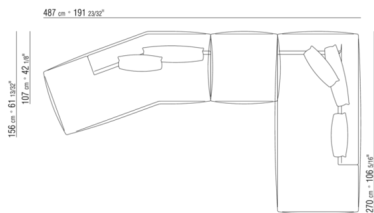

COD. 0293D1

0293ХА

- N.1 COD.029346 - 6-СТОРОННИЙ ЭЛЕМЕНТ - ПРАВЫЙ СМ.253 x156
- N.1 COD.029350 - ПУФ СМ.107 x107
- N.1 COD.0293D9 - ЛЕВОСТОРОННИЙ ТЕРМИНАЛЬНЫЙ МОДУЛЬ СМ.127 x270
- N.2 COD.029399 - ПОДУШКА СМ.90 x65
- N.3 COD.029398 - ПОДУШКА СМ.65 x65