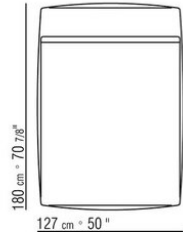

COD. 0293D1

0293ХА

- N.1 COD.029346 - 6-СТОРОННИЙ ЭЛЕМЕНТ - ПРАВЫЙ СМ.253 x156
- N.1 COD.029350 - ПУФ СМ.107 x107
- N.1 COD.0293D9 - ЛЕВОСТОРОННИЙ ТЕРМИНАЛЬНЫЙ МОДУЛЬ СМ.127 x270
- N.2 COD.029399 - ПОДУШКА СМ.90 x65
- N.3 COD.029398 - ПОДУШКА СМ.65 x65

0293ХВ

- N.1 COD.0293C1 - ЛЕВАЯ СТОРОНА СМ.252 x122
- N.1 COD.0293D9 - ЛЕВОСТОРОННИЙ ТЕРМИНАЛЬНЫЙ МОДУЛЬ СМ.127 x270
- N.2 COD.029399 - ПОДУШКА СМ.90 x65
- N.4 COD.029398 - ПОДУШКА СМ.65 x65

0293ХС

- N.1 COD.029346 - 6-СТОРОННИЙ ЭЛЕМЕНТ - ПРАВЫЙ СМ.253 x156
- N.1 COD.0293D5 - ЛЕВОСТОРОННИЙ ТЕРМИНАЛЬНЫЙ МОДУЛЬ ИЗ КОЖИ СМ.137 x180
- N.1 COD.029399 - ПОДУШКА СМ.90 x65
- N.2 COD.029398 - ПОДУШКА СМ.65 x65