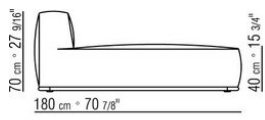

COD. 0293D1

0293ХА

- N.1 COD.029346 - 6-СТОРОННИЙ ЭЛЕМЕНТ - ПРАВЫЙ СМ.253 x156
- N.1 COD.029350 - ПУФ СМ.107 x107
- N.1 COD.0293D9 - ЛЕВОСТОРОННИЙ ТЕРМИНАЛЬНЫЙ МОДУЛЬ СМ.127 x270
- N.2 COD.029399 - ПОДУШКА СМ.90 x65
- N.3 COD.029398 - ПОДУШКА СМ.65 x65