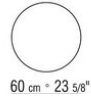

COD. 01M062