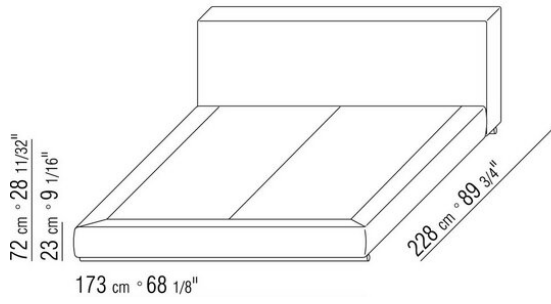

COD. 011ML2