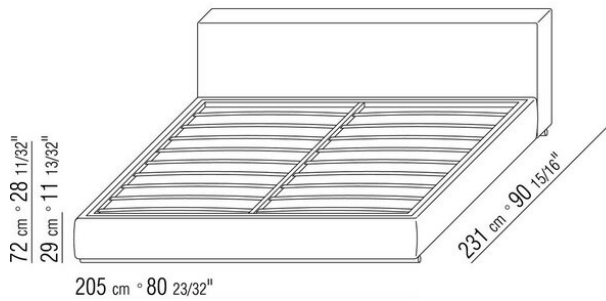

COD. 011MM5