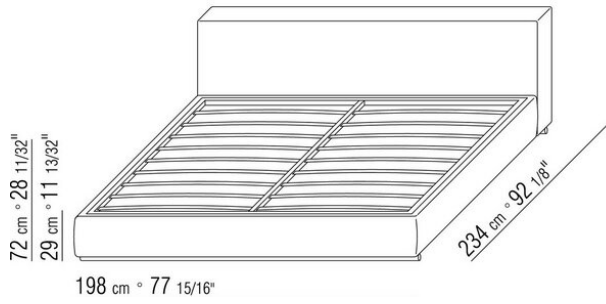

COD. 011MM8