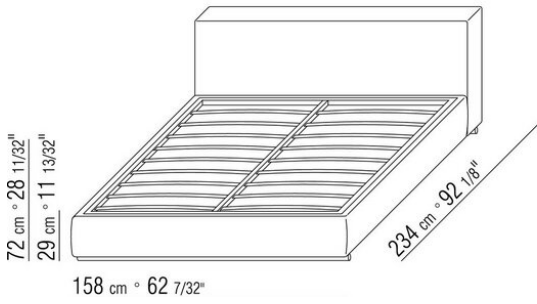

COD. 011MM6