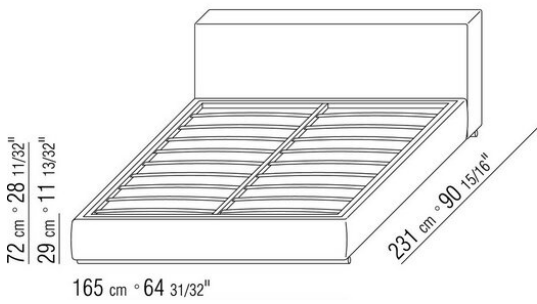

Base contenitore apribile con pianale a doghe in legno

Base con pianale a doghe in legno regolabili con quattro diverse posizioni di altezza rete: 1° 4,5 cm, 2° 7,3 cm, 3° 9,5 cm, 4° 12,6 cm, verificare la misura utile d'appoggio della rete all'interno del letto come da disegno

Testata in legno con imbottitura in poliuretano rivestito in tessuto protettivo accoppiato

Piedi tubolare di metallo ø 3 cm smaltato a forno con polveri epossidiche. Appoggio a

terra su puntali in materiale termoplastico

N.B. le reti vengono fornite divise in 2 pezzi, ad esclusione dei letti con contenitore apribile

COD. 011ML1

COD. 011ML2

COD. 011ML3

COD. 011ML5

COD. 011MM1

COD. 011MM2

COD. 011MM3