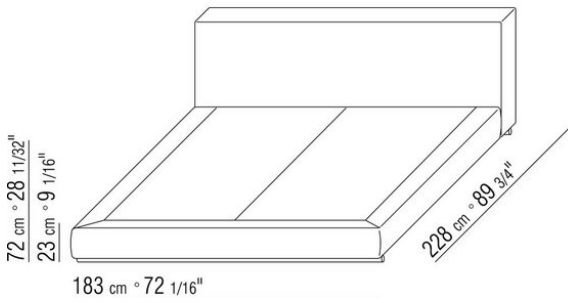

Base contenitore apribile con pianale a doghe in legno

Base con pianale a doghe in legno regolabili con quattro diverse posizioni di altezza rete: 1° 4,5 cm, 2° 7,3 cm, 3° 9,5 cm, 4° 12,6 cm, verificare la misura utile d'appoggio della rete all'interno del letto come da disegno

N.B. le reti vengono fornite divise in 2 pezzi, ad esclusione dei letti con contenitore apribile

COD. 011ML1

COD. 011ML2

COD. 011ML3

COD. 011ML5

COD. 011MM1

COD. 011MM2

COD. 011MM3