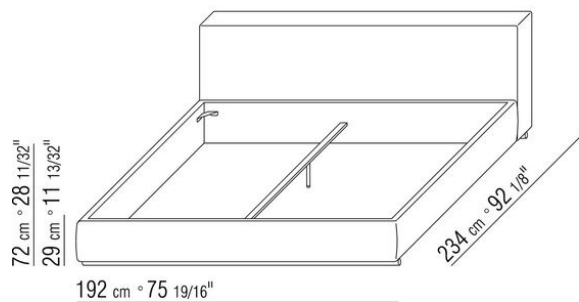

COD. 011M82

COD. 011MVC