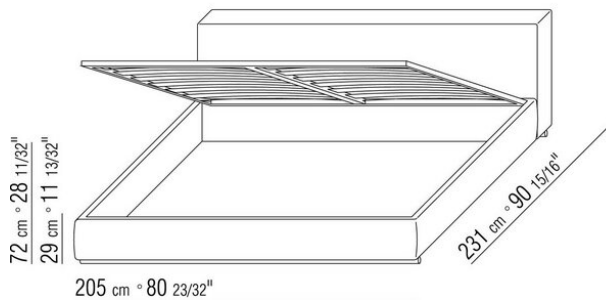

COD. 011MN5