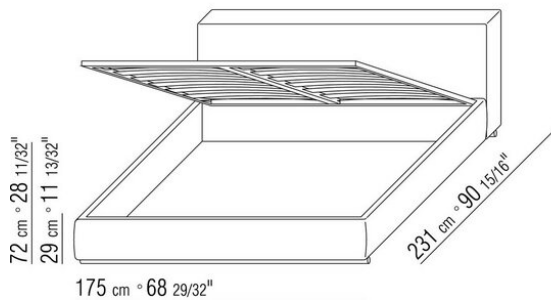

COD. 011MN2