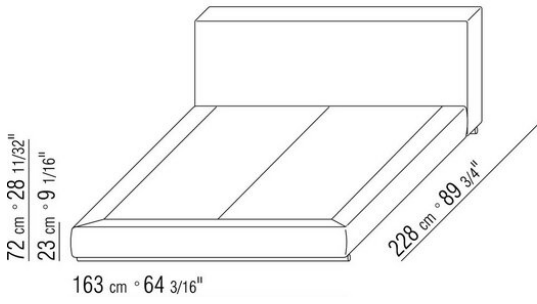

COD. 011ML1