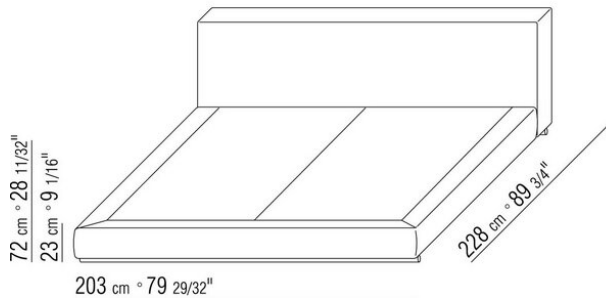

Base contenitore apribile con pianale a doghe in legno

Base con pianale a doghe in legno regolabili con quattro diverse posizioni di altezza rete: 1° 4,5 cm, 2° 7,3 cm, 3° 9,5 cm, 4° 12,6 cm, verificare la misura utile d'appoggio della rete all'interno del letto come da disegno

N.B. le reti vengono fornite divise in 2 pezzi, ad esclusione dei letti con contenitore apribile

COD. 011ML1

COD. 011ML2

COD. 011ML3

COD. 011ML5

COD. 011MM1

COD. 011MM2

COD. 011MM3