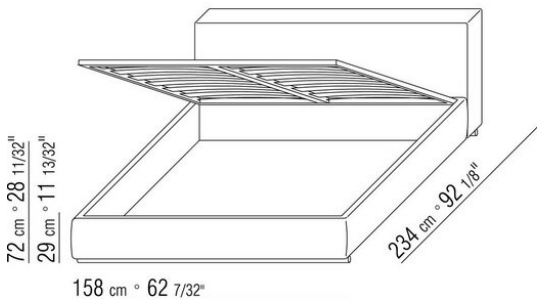

COD. 011MN6