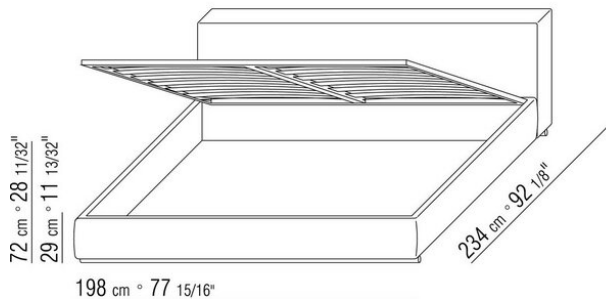

COD. 011MN8