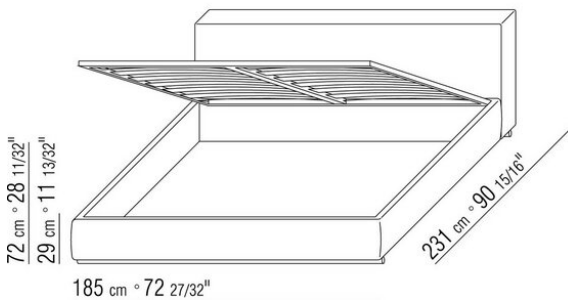

COD. 011MN3