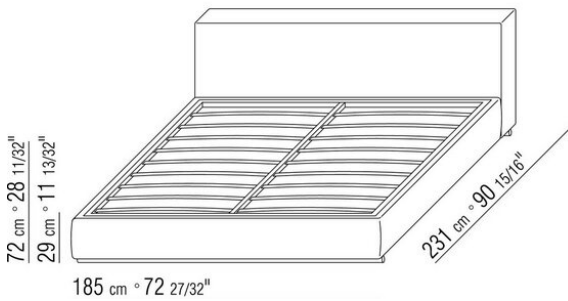

Base contenitore apribile con pianale a doghe in legno

Base con pianale a doghe in legno regolabili con quattro diverse posizioni di altezza rete: 1° 4,5 cm, 2° 7,3 cm, 3° 9,5 cm, 4° 12,6 cm, verificare la misura utile d'appoggio della rete all'interno del letto come da disegno

Testata in legno con imbottitura in poliuretano rivestito in tessuto protettivo accoppiato

Piedi tubolare di metallo ø 3 cm smaltato a forno con polveri epossidiche. Appoggio a

terra su puntali in materiale termoplastico

N.B. le reti vengono fornite divise in 2 pezzi, ad esclusione dei letti con contenitore apribile

COD. 011ML1

COD. 011ML2

COD. 011ML3

COD. 011ML5

COD. 011MM1

COD. 011MM2

COD. 011MM3