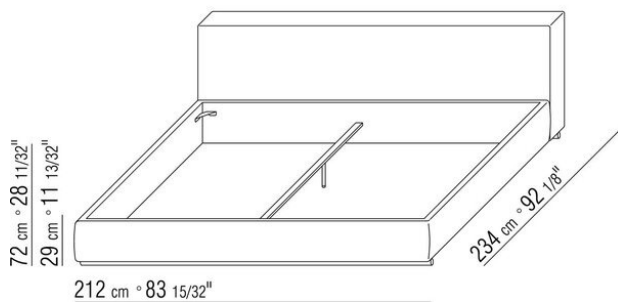

COD. 011MVE