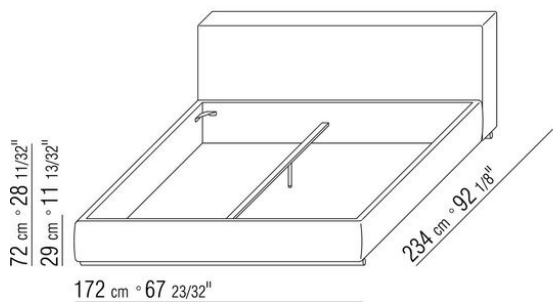

COD. 011MVA