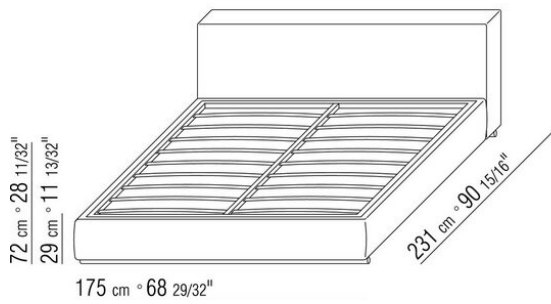

Base contenitore apribile con pianale a doghe in legno

Base con pianale a doghe in legno regolabili con quattro diverse posizioni di altezza rete: 1° 4,5 cm, 2° 7,3 cm, 3° 9,5 cm, 4° 12,6 cm, verificare la misura utile d'appoggio della rete all'interno del letto come da disegno

Testata in legno con imbottitura in poliuretano rivestito in tessuto protettivo accoppiato

Piedi tubolare di metallo ø 3 cm smaltato a forno con polveri epossidiche. Appoggio a

terra su puntali in materiale termoplastico

N.B. le reti vengono fornite divise in 2 pezzi, ad esclusione dei letti con contenitore apribile

COD. 011ML1

COD. 011ML2

COD. 011ML3

COD. 011ML5

COD. 011MM1

COD. 011MM2

COD. 011MM3