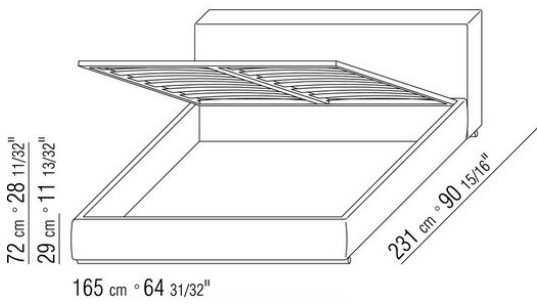

COD. 011MN1