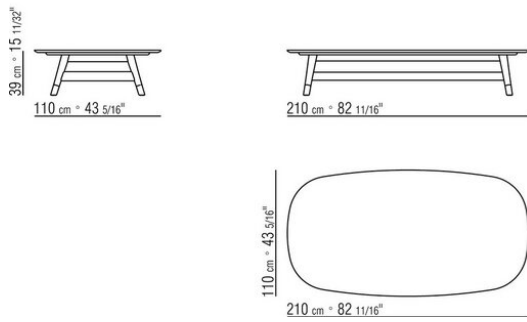

Füße aus aluminiumdruckguss in den oberflächen satiniert, verchromt, brüniert, chrom schwarz, Titan matt 710 und anthrazit glänzend. Mit gleitern aus thermoplast.

COD. 02A264

COD. 02A265

COD. 02A266

COD. 02A274