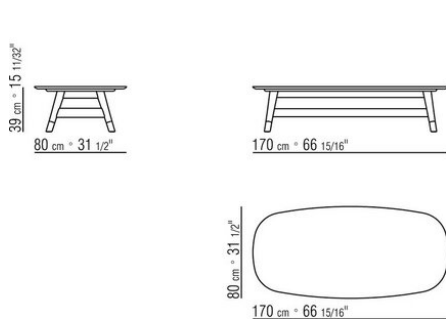

COD. 02A275