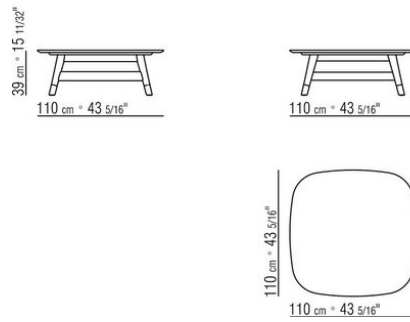

Füße aus aluminiumdruckguss in den oberflächen satiniert, verchromt, brüniert, chrom schwarz, Titan matt 710 und anthrazit glänzend. Mit gleitern aus thermoplast.

COD. 02A264

COD. 02A265

COD. 02A266

COD. 02A274