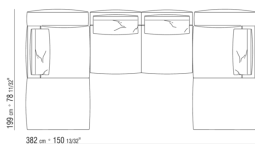

0271XW

N.1 COD.027122 - FIANCO TERM. DX / FINISH PLUS CM.199 x106
N.1 COD.027108 - ELEMENTO / FINISH PLUS CM.170 x106
N.1 COD.027123 - FIANCO TERM. SX / FINISH PLUS CM.199 x106