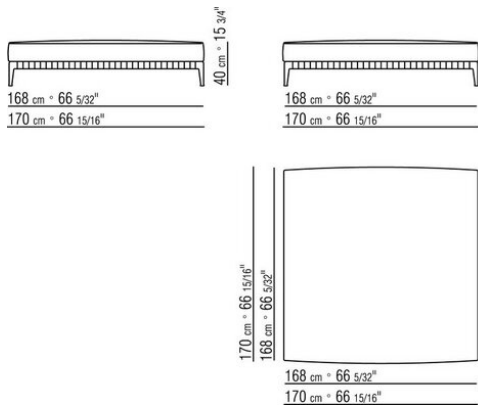

Profilo rivestimento la confezione prevede un profilo in gros grain che può essere realizzato in tutti i colori della cartella campioni

COD. 0287G1

COD. 0287G2

COD. 0287G3

COD. 027151

COD. 0271G1

0271XN

N.1 COD.027103 - DIVANO / FINISH PLUS CM.227 x106
N.1 COD.027108 - ELEMENTO / FINISH PLUS CM.170 x106
N.4 COD.027198 - CUSCINO CM.52 x48