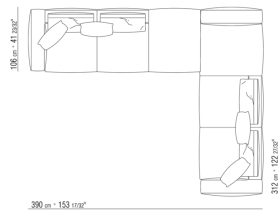

0271XH

N.1 COD.0271F7 - ELEMENTO TERM. SX C/BRACCIOLO
CM.312 x106

N.1 COD.0271A8 - ELEMENTO CM.170 x106

0271XK

N.1 COD.0271C2 - FIANCO TERM. DX CM.199 x106

N.1 COD.0271A8 - ELEMENTO CM.170 x106

N.1 COD.0271C3 - FIANCO TERM. SX CM.199 x106

0271XL

N.1 COD.0271B3 - FIANCO SX CM.199 x106

N.1 COD.0271A3 - DIVANO CM.227 x106

0271XY

- N.1 COD.027127 - FIANCO TERM. SX / FINISH PLUS CM.284 x106
- N.1 COD.027146 - ELEMENTO TERM. DX C/BRACCIOLO FINISH PLUS CM.312 x106
- N.4 COD.027198 - CUSCINO CM.52 x48