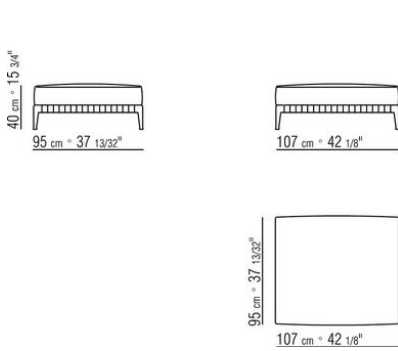

Profilo rivestimento la confezione prevede un profilo in gros grain che può essere realizzato in tutti i colori della cartella campioni

COD. 0287G1

COD. 0287G2

COD. 0287G3

COD. 027151

COD. 0271G1

0271XN

N.1 COD.027103 - DIVANO / FINISH PLUS CM.227 x106
N.1 COD.027108 - ELEMENTO / FINISH PLUS CM.170 x106
N.4 COD.027198 - CUSCINO CM.52 x48