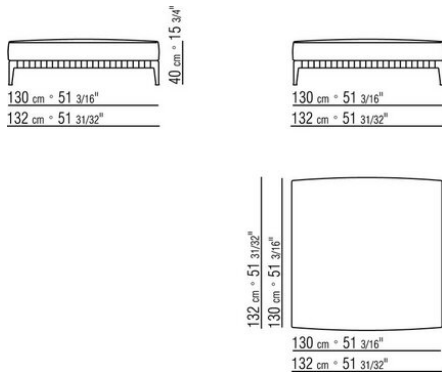

Profilo rivestimento la confezione prevede un profilo in gros grain che può essere realizzato in tutti i colori della cartella campioni

COD. 0287G1

COD. 0287G2

COD. 0287G3

COD. 027151

COD. 0271G1

0271XN

N.1 COD.027103 - DIVANO / FINISH PLUS CM.227 x106
N.1 COD.027108 - ELEMENTO / FINISH PLUS CM.170 x106
N.4 COD.027198 - CUSCINO CM.52 x48