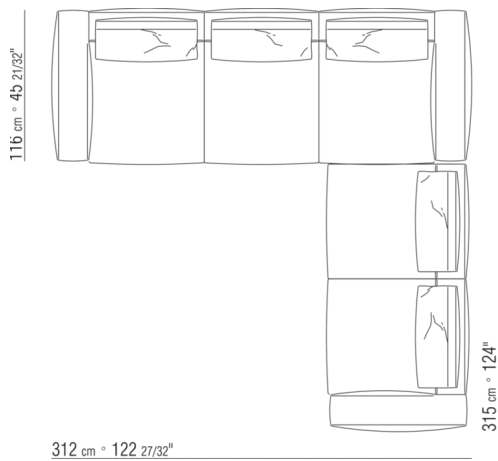

0271XL

N.1 COD.0271B3 - FIANCO SX CM.199 x106

N.1 COD.0271A3 - DIVANO CM.227 x106

0271XY

- N.1 COD.027127 - FIANCO TERM. SX / FINISH PLUS CM.284 x106
- N.1 COD.027146 - ELEMENTO TERM. DX C/BRACCIOLO FINISH PLUS CM.312 x106
- N.4 COD.027198 - CUSCINO CM.52 x48

0271YN

- N.1 COD.027113 - FIANCO SX / FINISH PLUS CM.199 x106
- N.1 COD.028753 - POUF FINISH PLUS CM.170 x170
- N.2 COD.027198 - CUSCINO CM.52 x48

0287XA

- N.1 COD.0287B3 - FIANCO SX CM.199 x116
- N.1 COD.0287B4 - FIANCO DX CM.199 x179

0287XB

N.1 COD.0271B2 - FIANCO DX CM.199 x106
N.1 COD.0287A5 - DIVANO CM.312 x116

0287XC

N.1 COD.0271B6 - FIANCO DX CM.284 x106
N.1 COD.0287A5 - DIVANO CM.312 x116

0287XD

N.1 COD.0271C7 - FIANCO TERM. SX CM.284 x106
N.1 COD.0287B7 - FIANCO SX CM.284 x116