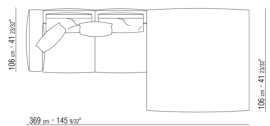

0271XL

N.1 COD.0271B3 - FIANCO SX CM.199 x106

N.1 COD.0271A3 - DIVANO CM.227 x106

0271XY

- N.1 COD.027127 - FIANCO TERM. SX / FINISH PLUS CM.284 x106
- N.1 COD.027146 - ELEMENTO TERM. DX C/BRACCIOLO FINISH PLUS CM.312 x106
- N.4 COD.027198 - CUSCINO CM.52 x48

0271YN

- N.1 COD.027113 - FIANCO SX / FINISH PLUS CM.199 x106
- N.1 COD.028753 - POUF FINISH PLUS CM.170 x170
- N.2 COD.027198 - CUSCINO CM.52 x48

0287XA

- N.1 COD.0287B3 - FIANCO SX CM.199 x116
- N.1 COD.0287B4 - FIANCO DX CM.199 x179