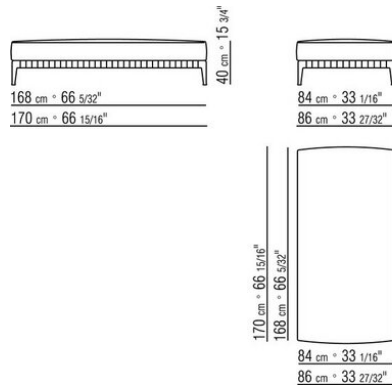

Profilo rivestimento la confezione prevede un profilo in gros grain che può essere realizzato in tutti i colori della cartella campioni

COD. 0287G1

COD. 0287G2

COD. 0287G3

COD. 027151

COD. 0271G1

0271XN

N.1 COD.027103 - DIVANO / FINISH PLUS CM.227 x106
N.1 COD.027108 - ELEMENTO / FINISH PLUS CM.170 x106
N.4 COD.027198 - CUSCINO CM.52 x48