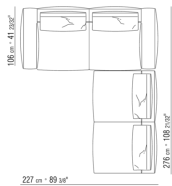

Profilo rivestimento la confezione prevede un profilo in gros grain che può essere realizzato in tutti i colori della cartella campioni

COD. 0287G1

COD. 0287G2

COD. 0287G3

COD. 027151

COD. 0271G1

0271XN

N.1 COD.027103 - DIVANO / FINISH PLUS CM.227 x106
N.1 COD.027108 - ELEMENTO / FINISH PLUS CM.170 x106
N.4 COD.027198 - CUSCINO CM.52 x48