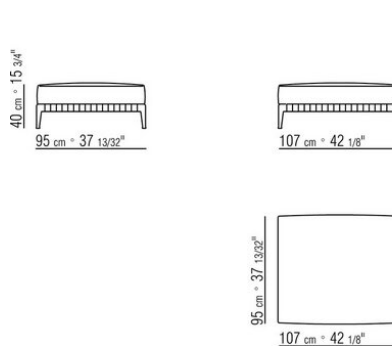

Profilo rivestimento la confezione prevede un profilo in gros grain che può essere realizzato in tutti i colori della cartella campioni

COD. 0287G1

COD. 0287G2

COD. 0287G3

COD. 027151

COD. 0271G1

0271XN

N.1 COD.027103 - DIVANO / FINISH PLUS CM.227 x106
N.1 COD.027108 - ELEMENTO / FINISH PLUS CM.170 x106
N.4 COD.027198 - CUSCINO CM.52 x48