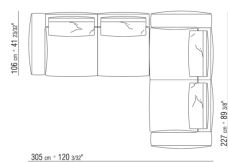

0271XX

N.1 COD.027113 - FIANCO SX / FINISH PLUS CM.199 x106
N.1 COD.027103 - DIVANO / FINISH PLUS CM.227 x106