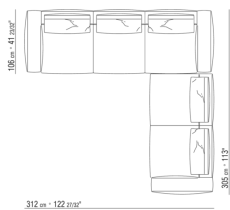

0271XP

N.1 COD.027105 - DIVANO / FINISH PLUS CM.312 x106
N.1 COD.027112 - FIANCO DX FINISH PLUS CM.199 x106