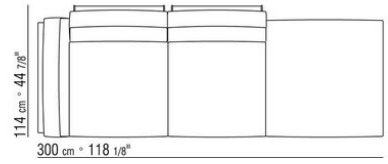

COD. 014V91

COD. 014V93

COD. 014V95

COD. 014V97

COD. 014VAA

Intreccio pieno

014LXA

N.3 COD.014L98 - KISSEN CM.63 x55
N.1 COD.014L17 - ECKELEMMENT / ENDELEMENT L /
KERNLEDER CM.198 x97
N.1 COD.014L40 - SOFA / ECKELEMMENT RUECK ARM
KERNLEDER CM.225 x97
N.3 COD.014L99 - KISSEN CM.52 x48