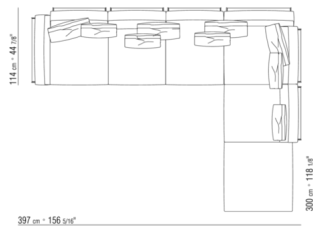

- N.1 COD.014V19 - ECKELEMENT / ENDELEMENT L / KERNLEDER CM.283 x114
- N.1 COD.014V91 - LANGE ECKE L / MIT KERNLEDERARMLEHNE CM.300 x114
- N.5 COD.014L99 - KISSEN CM.52 x48
- N.4 COD.014L98 - KISSEN CM.63 x55

- N.1 COD.014V19 - ECKELEMENT / ENDELEMENT L / KERNLEDER CM.283 x114
- N.1 COD.014V41 - SOFA / ECKELEMENT RUECK ARM KERNLEDER CM.310 x114
- N.4 COD.014L98 - KISSEN CM.63 x55
- N.4 COD.014L99 - KISSEN CM.52 x48
- N.9 COD.014VAA - AUFPREIS ARM/RUECK ENGE MASCHEN CM.93 x55