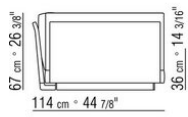

COD. 014V97