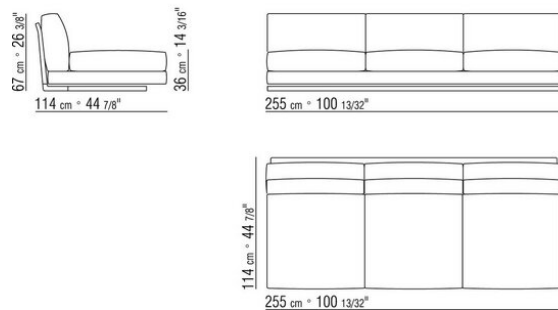

COD. 014V77

COD. 014V73