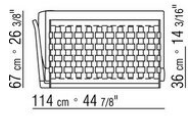

COD. 014V91

COD. 014V93

COD. 014V95

COD. 014V97

COD. 014VAA

Intreccio pieno

014LXA

N.3 COD.014L98 - KISSEN CM.63 x55
N.1 COD.014L17 - ECKELEMMENT / ENDELEMENT L /
KERNLEDER CM.198 x97
N.1 COD.014L40 - SOFA / ECKELEMMENT RUECK ARM
KERNLEDER CM.225 x97
N.3 COD.014L99 - KISSEN CM.52 x48