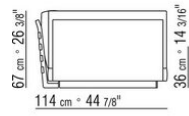

COD. 014V95