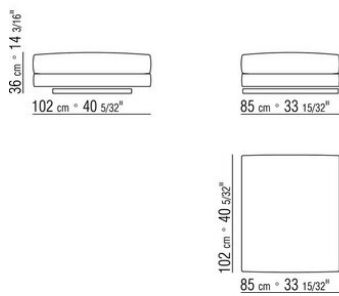

COD. 014V63

COD. 014V55