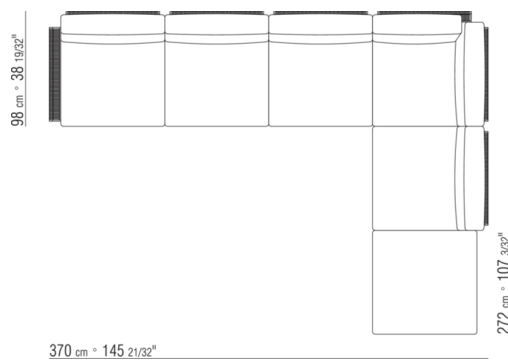

Rivestimento in tessuto sfoderabile

Cover in materiale impermeabile, la cover è a richiesta con supplemento di prezzo

COD. 0253F3

0253XA

- N.1 COD.0253B3 - FIANCO SX CM.98 x113
- N.1 COD.0253A3 - ELEMENTO CM.87 x113
- N.1 COD.0253B2 - FIANCO DX CM.98 x113

0253XB

- N.1 COD.0253B1 - FIANCO SX CM.98 x98
- N.2 COD.0253A2 - ELEMENTO CM.87 x98
- N.1 COD.0253D4 - DORMEUSE / FIANCO TERMINALE DX CM.98 x138

0253XC

- N.1 COD.0253B1 - FIANCO SX CM.98 x98
- N.3 COD.0253A2 - ELEMENTO CM.87 x98
- N.1 COD.0253C0 - ANGOLO CM.98 x98
- N.1 COD.0253G0 - POUF CM.87 x87

0253XD

- N.1 COD.0253B3 - FIANCO SX CM.98 x113
- N.3 COD.0253A3 - ELEMENTO CM.87 x113
- N.1 COD.0253C2 - ANGOLO CM.113 x113
- N.1 COD.0253B2 - FIANCO DX CM.98 x113