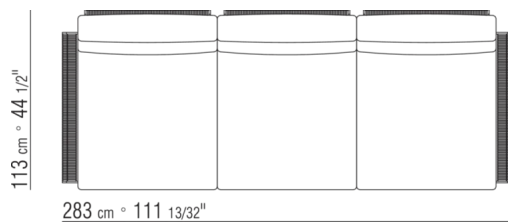

Rivestimento in tessuto sfoderabile

Cover in materiale impermeabile, la cover è a richiesta con supplemento di prezzo

COD. 0253F3

0253XA

- N.1 COD.0253B3 - FIANCO SX CM.98 x113
- N.1 COD.0253A3 - ELEMENTO CM.87 x113
- N.1 COD.0253B2 - FIANCO DX CM.98 x113