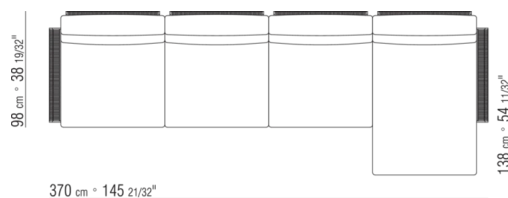

Rivestimento in tessuto sfoderabile

Cover in materiale impermeabile, la cover è a richiesta con supplemento di prezzo

COD. 0253F3

0253XA

- N.1 COD.0253B3 - FIANCO SX CM.98 x113
- N.1 COD.0253A3 - ELEMENTO CM.87 x113
- N.1 COD.0253B2 - FIANCO DX CM.98 x113

0253XB

- N.1 COD.0253B1 - FIANCO SX CM.98 x98
- N.2 COD.0253A2 - ELEMENTO CM.87 x98
- N.1 COD.0253D4 - DORMEUSE / FIANCO TERMINALE DX CM.98 x138

0253XC

- N.1 COD.0253B1 - FIANCO SX CM.98 x98
- N.3 COD.0253A2 - ELEMENTO CM.87 x98
- N.1 COD.0253C0 - ANGOLO CM.98 x98
- N.1 COD.0253G0 - POUF CM.87 x87