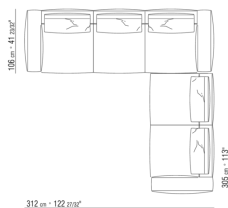

N.1 COD.027103 - SOFA / FINISH PLUS CM.227 x106

KOMPOSITIONEN | GREGORY | GREGORY XL

0271XA

N.1 COD.0271A3 - SOFA CM.227 x106
N.1 COD.0271A8 - ELEMENT CM.170 x106
N.4 COD.027198 - KISSEN CM.52 x48

0271XB

N.1 COD.0271A5 - SOFA CM.312 x106
N.1 COD.0271B2 - ENDELEMENT R CM.199 x106