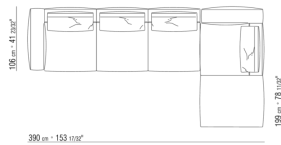

0271XR

- N.1 COD.027113 - ENDELEMENT L / FINISH PLUS CM.199 x106
- N.1 COD.027123 - LANGE ECKE L / FINISH PLUS CM.199 x106
- N.4 COD.027198 - KISSEN CM.52 x48

0271XS

- N.1 COD.027117 - ENDELEMENT L / FINISH PLUS CM.284 x106
- N.1 COD.027123 - LANGE ECKE L / FINISH PLUS CM.199 x106
- N.4 COD.027198 - KISSEN CM.52 x48