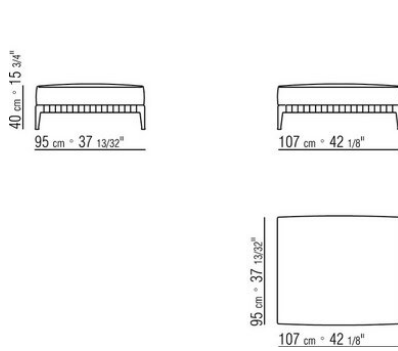

COD. 0287G1

COD. 0287G2

COD. 0287G3

COD. 027151

COD. 0271G1

KOMPOSITIONEN | GREGORY | GREGORY XL

0271XN

N.1 COD.027103 - SOFA / FINISH PLUS CM.227 x106
N.1 COD.027108 - ELEMENT / FINISH PLUS CM.170 x106
N.4 COD.027198 - KISSEN CM.52 x48