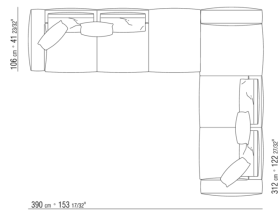

0271XY

N.1 COD.027127 - LANGE ECKE L / FINISH PLUS CM.284 x106

N.1 COD.027146 - ENDELEMENT R MIT ARMLEHNE FINISH PLUS CM.312 x106

N.4 COD.027198 - KISSEN CM.52 x48

0271YN