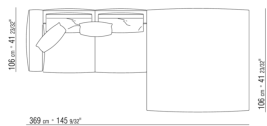

0271XL

N.1 COD.0271B3 - ENDELEMENT L CM.199 x106

N.1 COD.0271A3 - SOFA CM.227 x106

0271XY

N.1 COD.027127 - LANGE ECKE L / FINISH PLUS CM.284 x106

N.1 COD.027146 - ENDELEMENT R MIT ARMLEHNE FINISH PLUS CM.312 x106

N.4 COD.027198 - KISSEN CM.52 x48

0271YN

N.1 COD.027113 - ENDELEMENT L / FINISH PLUS CM.199 x106

N.1 COD.028753 - HOCKER FINISH PLUS CM.170 x170

N.2 COD.027198 - KISSEN CM.52 x48

0287XA

N.1 COD.0287B3 - ENDELMENT L CM.199 x116