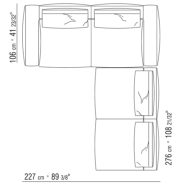

COD. 0287G1

COD. 0287G2

COD. 0287G3

COD. 027151

COD. 0271G1

KOMPOSITIONEN | GREGORY | GREGORY XL

0271XN

N.1 COD.027103 - SOFA / FINISH PLUS CM.227 x106
N.1 COD.027108 - ELEMENT / FINISH PLUS CM.170 x106
N.4 COD.027198 - KISSEN CM.52 x48