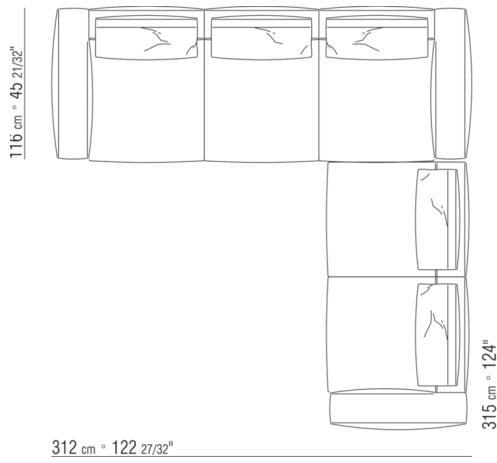

KOMPOSITIONEN | GREGORY | GREGORY XL

0287XB

N.1 COD.0271B2 - ENDELEMENT R CM.199 x106
N.1 COD.0287A5 - SOFA CM.312 x116

0287XC