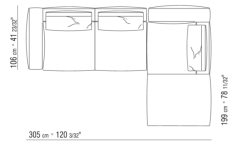

0271XR

- N.1 COD.027113 - ENDELEMENT L / FINISH PLUS CM.199 x106
- N.1 COD.027123 - LANGE ECKE L / FINISH PLUS CM.199 x106
- N.4 COD.027198 - KISSEN CM.52 x48

0271XS

- N.1 COD.027117 - ENDELEMENT L / FINISH PLUS CM.284 x106
- N.1 COD.027123 - LANGE ECKE L / FINISH PLUS CM.199 x106
- N.4 COD.027198 - KISSEN CM.52 x48