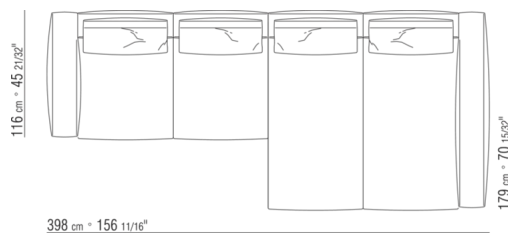

N.4 COD.027198 - KISSEN CM.52 x48

0271YN

N.1 COD.027113 - ENDELEMENT L / FINISH PLUS CM.199 x106

N.1 COD.028753 - HOCKER FINISH PLUS CM.170 x170

N.2 COD.027198 - KISSEN CM.52 x48

0287XA

N.1 COD.0287B3 - ENDELMENT L CM.199 x116