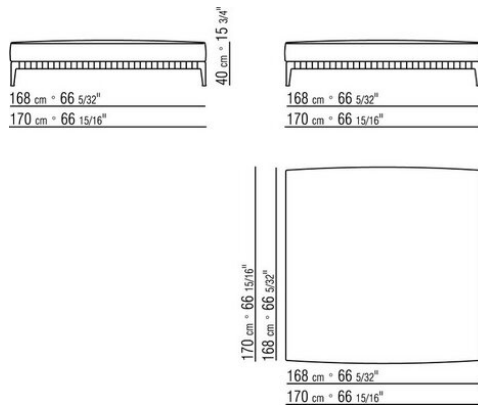

COD. 0287G1

COD. 0287G2

COD. 0287G3

COD. 027151

COD. 0271G1

KOMPOSITIONEN | GREGORY | GREGORY XL

0271XN

N.1 COD.027103 - SOFA / FINISH PLUS CM.227 x106
N.1 COD.027108 - ELEMENT / FINISH PLUS CM.170 x106
N.4 COD.027198 - KISSEN CM.52 x48