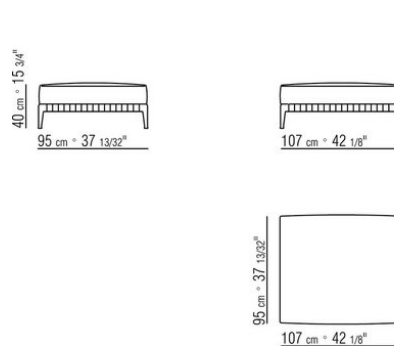

COD. 0287G1

COD. 0287G2

COD. 0287G3

COD. 027151

COD. 0271G1

KOMPOSITIONEN | GREGORY | GREGORY XL

0271XN

N.1 COD.027103 - SOFA / FINISH PLUS CM.227 x106
N.1 COD.027108 - ELEMENT / FINISH PLUS CM.170 x106
N.4 COD.027198 - KISSEN CM.52 x48