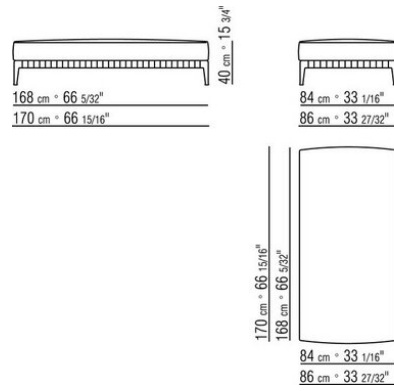

COD. 0287G1

COD. 0287G2

COD. 0287G3

COD. 027151

COD. 0271G1

KOMPOSITIONEN | GREGORY | GREGORY XL

0271XN

N.1 COD.027103 - SOFA / FINISH PLUS CM.227 x106
N.1 COD.027108 - ELEMENT / FINISH PLUS CM.170 x106
N.4 COD.027198 - KISSEN CM.52 x48