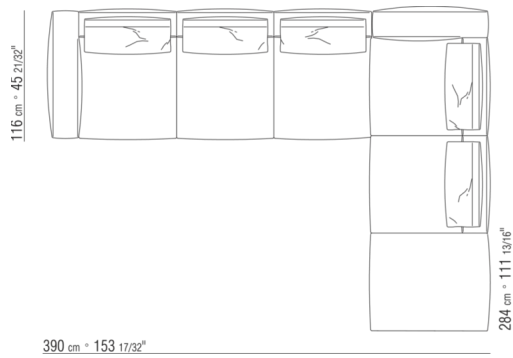

N.1 COD.0271C7 - LANGE ECKE L CM.284 x106
N.1 COD.0287B7 - ENDELEMENT L CM.284 x116