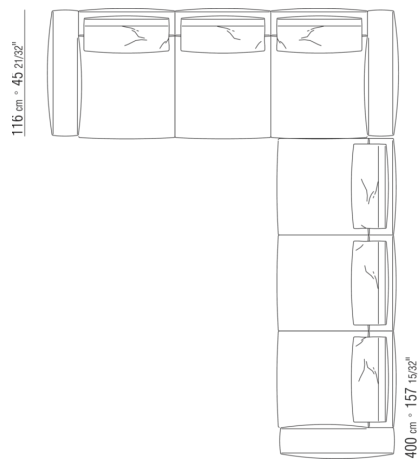

N.1 COD.028705 - SOFA / FINISH PLUS CM.312 x116
N.1 COD.027116 - ENDELEMENT R / FINISH PLUS CM.284 x106