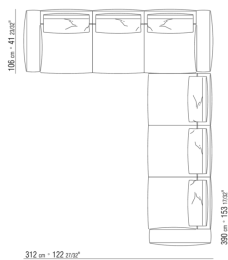

0271XC

N.1 COD.0271A5 - SOFA CM.312 x106
N.1 COD.0271B6 - ENDELEMENT R CM.284 x106