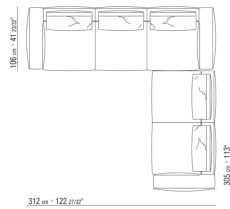

0271XP

N.1 COD.027105 - SOFA / FINISH PLUS CM.312 x106
N.1 COD.027112 - ENDELEMENT R / FINISH PLUS CM.199 x106