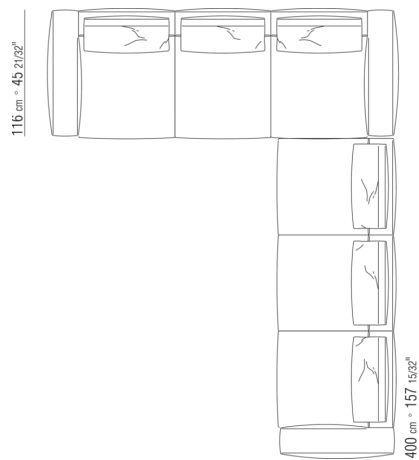

N.1 COD.0287B4 - ENDELMENT R CM.199 x179

KOMPOSITIONEN | GREGORY | GREGORY XL

0287XB

N.1 COD.0271B2 - ENDELEMENT R CM.199 x106
N.1 COD.0287A5 - SOFA CM.312 x116

0287XC

N.1 COD.0271B6 - ENDELEMENT R CM.284 x106
N.1 COD.0287A5 - SOFA CM.312 x116