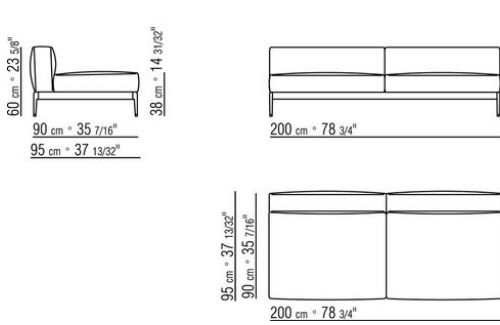

COD. 0255A9