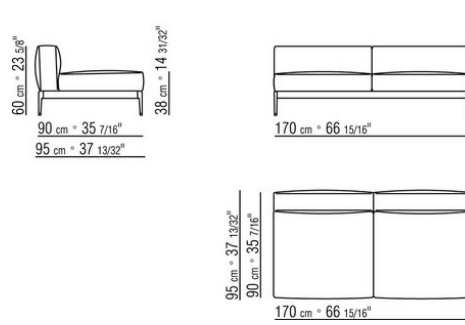

COD. 0255A8