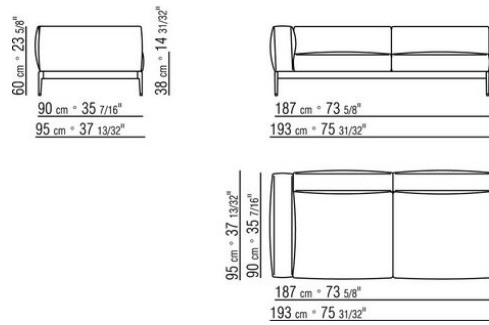

COD. 0255B3