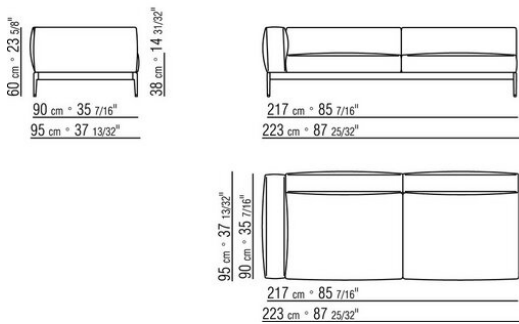

COD. 0255B5