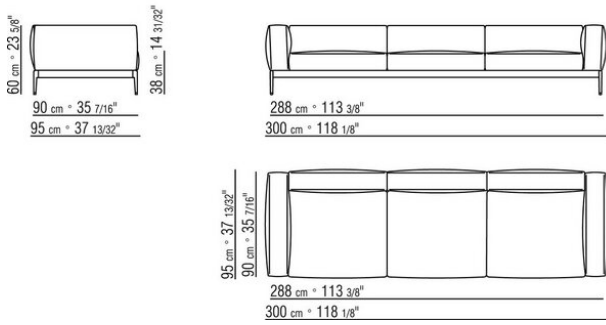

COD. 0255A5