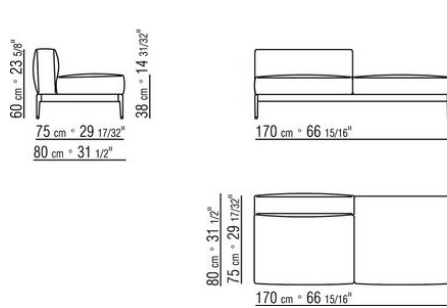

COD. 0255K1