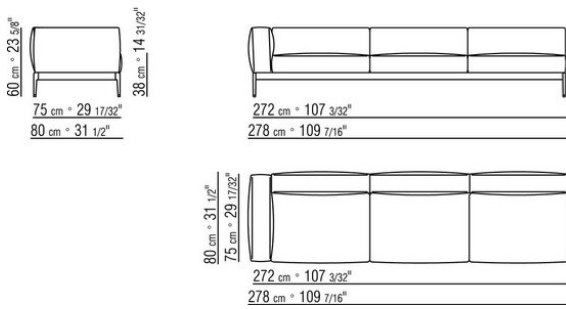

COD. 0255G7