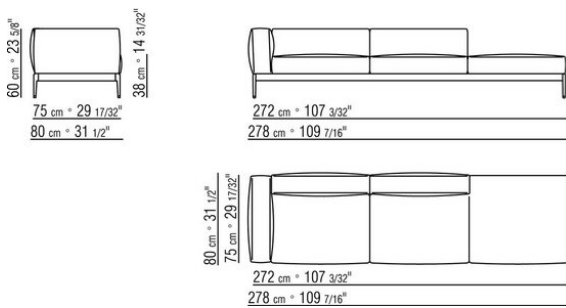

COD. 0255H7