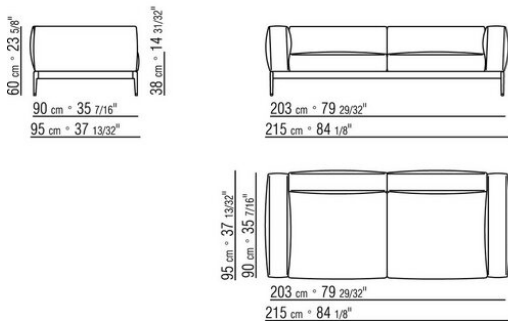

COD. 0255A3