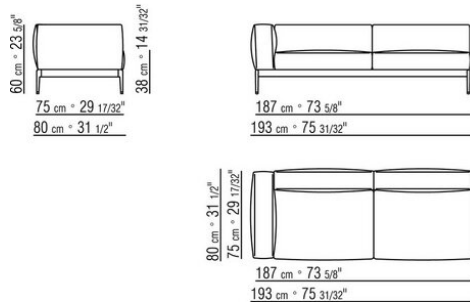

Обивка съемная, из ткани или из кожи

Окантовка обивки из репсовой ленты любого цвета по каталогу образцов.

Габаритные размеры подлокотника и спинки ориентировочные.

COD. 0255F3

COD. 0255F5

COD. 0255F8

COD. 0255G3