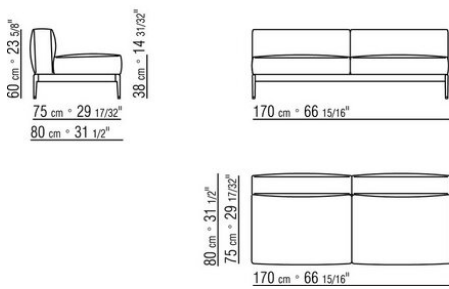

Обивка съемная, из ткани или из кожи

Окантовка обивки из репсовой ленты любого цвета по каталогу образцов.

Габаритные размеры подлокотника и спинки ориентировочные.

COD. 0255F3

COD. 0255F5

COD. 0255F8

COD. 0255G3