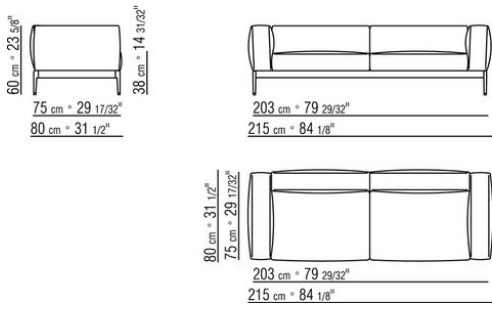

Обивка съемная, из ткани или из кожи

Окантовка обивки из репсовой ленты любого цвета по каталогу образцов.

Габаритные размеры подлокотника и спинки ориентировочные.

COD. 0255F3

COD. 0255F5

COD. 0255F8

COD. 0255G3