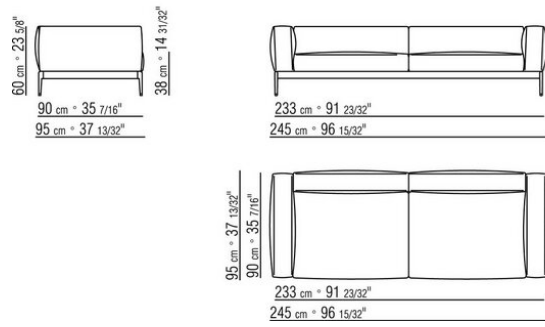

COD. 0255A4