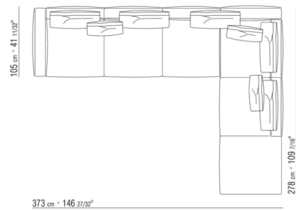

- N.1 COD.025517 - ЛЕВАЯ СТОРОНА СМ.278 x105
- N.1 COD.0255C7 - ЛЕВОСТОРОННИЙ ТЕРМИНАЛЬНЫЙ МОДУЛЬ СМ.95 x278
- N.5 COD.025596 - ПОДУШКА С РУЛОНОМ СМ.73 x63
- N.3 COD.025598 - ПОДУШКА СМ.52 x48