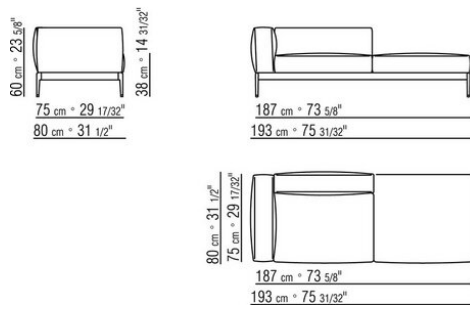

COD. 0255H3