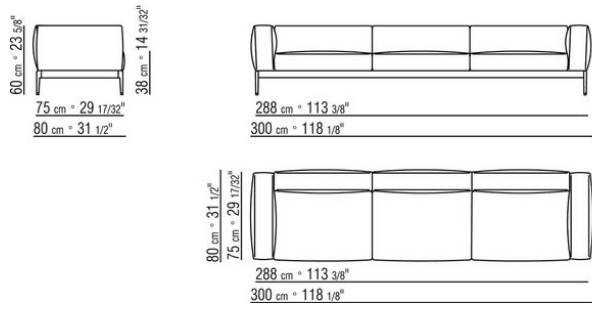

Обивка съемная, из ткани или из кожи

Окантовка обивки из репсовой ленты любого цвета по каталогу образцов.

Габаритные размеры подлокотника и спинки ориентировочные.

COD. 0255F3

COD. 0255F5

COD. 0255F8

COD. 0255G3