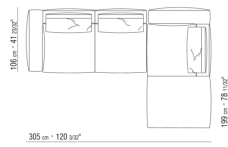

0271XR

N.1 COD.027113 - COTE G / FINISH PLUS CM.199 x106
N.1 COD.027123 - COTE TERMINAL G / FINISH PLUS CM.199 x106
N.4 COD.027198 - COUSSIN CM.52 x48