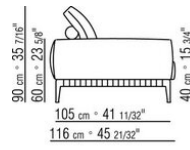

COD. 028705