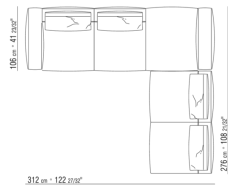

0271XT

N.1 COD.027117 - COTE G / FINISH PLUS CM.284 x106
N.1 COD.027127 - COTE TERMINAL G / FINISH PLUS CM.284 x106

0271XV

N.1 COD.027147 - ELEMENT G A/ACCOUDOIR FINISH PLUS
CM.312 x106

N.1 COD.027108 - ELEMENT / FINISH PLUS CM.170 x106