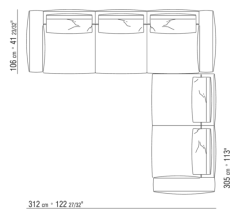

0271XP

N.1 COD.027105 - CANAPE / FINISH PLUS CM.312 x106
N.1 COD.027112 - COTE D / FINISH PLUS CM.199 x106