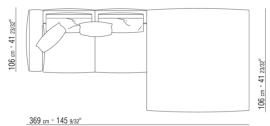

- N.1 COD.027113 - COTE G / FINISH PLUS CM.199 x106
- N.1 COD.028753 - POUF FINISH PLUS CM.170 x170
- N.2 COD.027198 - COUSSIN CM.52 x48

0287XA