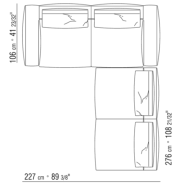

0271XN

N.1 COD.027103 - CANAPE / FINISH PLUS CM.227 x106
N.1 COD.027108 - ELEMENT / FINISH PLUS CM.170 x106
N.4 COD.027198 - COUSSIN CM.52 x48