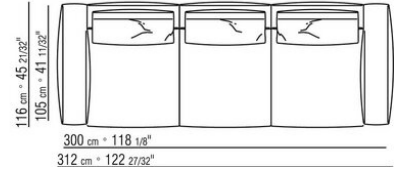

COD. 028705