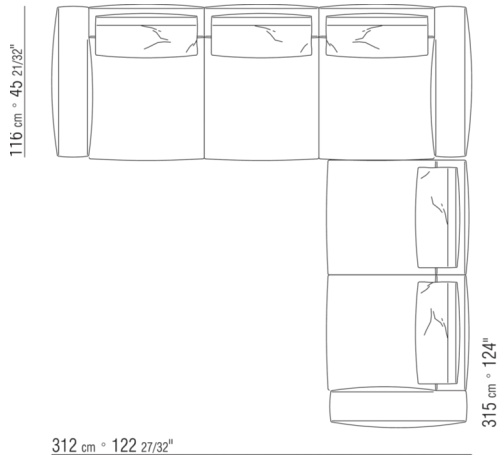

0287XB

N.1 COD.0271B2 - COTE D CM.199 x106
N.1 COD.0287A5 - CANAPE CM.312 x116

0287XC