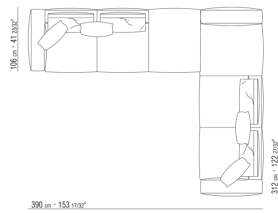

0271XY

- N.1 COD.027127 - COTE TERMINAL G / FINISH PLUS CM.284 x106
- N.1 COD.027146 - ELEMENT D A/ACCOUDOIR FINISH PLUS CM.312 x106
- N.4 COD.027198 - COUSSIN CM.52 x48

0271YN