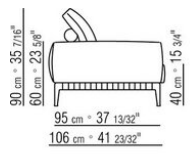

COD. 0271C3

COD. 0271C7

COD. 0271F3

COD. 0271F7

COD. 027198

0271XN

N.1 COD.027103 - CANAPE / FINISH PLUS CM.227 x106
N.1 COD.027108 - ELEMENT / FINISH PLUS CM.170 x106
N.4 COD.027198 - COUSSIN CM.52 x48

0271XP