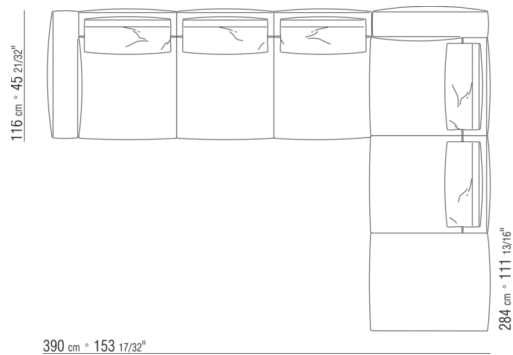

0287XB

N.1 COD.0271B2 - COTE D CM.199 x106
N.1 COD.0287A5 - CANAPE CM.312 x116

0287XC

N.1 COD.0271B6 - COTE D CM.284 x106
N.1 COD.0287A5 - CANAPE CM.312 x116

0287XD

N.1 COD.0271C7 - COTE TERMINAL G CM.284 x106
N.1 COD.0287B7 - COTE G CM.284 x116