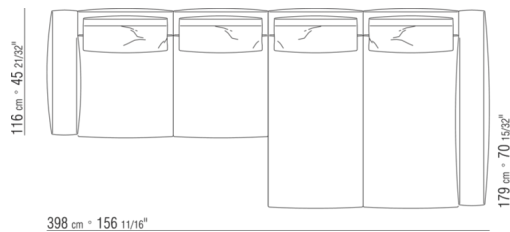

0287XN

N.1 COD.028713 - COTE G / FINISH PLUS CM.199 x116
N.1 COD.028714 - COTE TERMINAL D / FINISH PLUS CM.199 x179