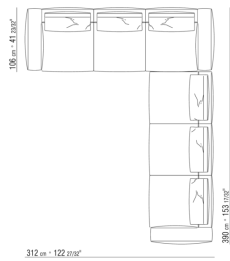

0271XQ

N.1 COD.027105 - CANAPE / FINISH PLUS CM.312 x106
N.1 COD.027116 - COTE D / FINISH PLUS CM.284 x106