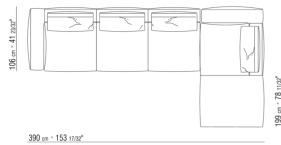

0271XS

N.1 COD.027117 - COTE G / FINISH PLUS CM.284 x106
N.1 COD.027123 - COTE TERMINAL G / FINISH PLUS CM.199 x106
N.4 COD.027198 - COUSSIN CM.52 x48