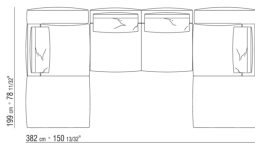

0271XW

N.1 COD.027122 - COTE TERMINAL D / FINISH PLUS CM.199
x106

N.1 COD.027108 - ELEMENT / FINISH PLUS CM.170 x106

N.1 COD.027123 - COTE TERMINAL G / FINISH PLUS CM.199
x106