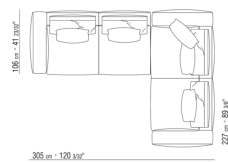

0271XL

N.1 COD.0271B3 - COTE G CM.199 x106
N.1 COD.0271A3 - CANAPE CM.227 x106