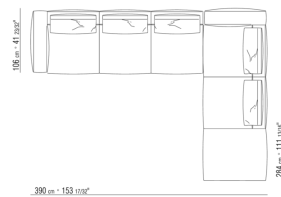

0271XF

N.1 COD.0271B7 - COTE G CM.284 x106
N.1 COD.0271C7 - COTE TERMINAL G CM.284 x106