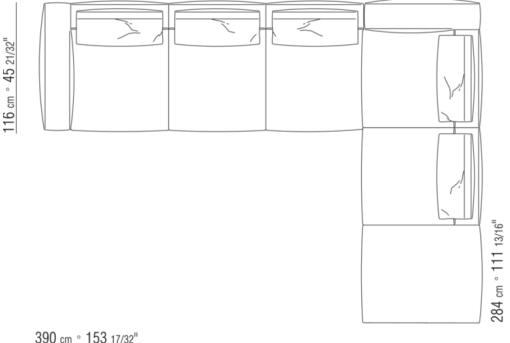

0287XR

N.1 COD.028717 - COTE G / FINISH PLUS CM.284 x116
N.1 COD.027127 - COTE TERMINAL G / FINISH PLUS CM.284 x106