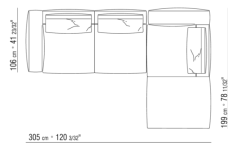

0271XD

N.1 COD.0271B3 - COTE G CM.199 x106
N.1 COD.0271C3 - COTE TERMINAL G CM.199 x106
N.4 COD.027198 - COUSSIN CM.52 x48