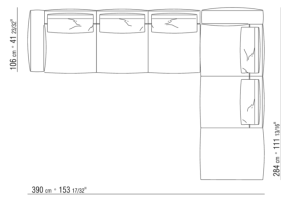

0271XT

N.1 COD.027117 - COTE G / FINISH PLUS CM.284 x106
N.1 COD.027127 - COTE TERMINAL G / FINISH PLUS CM.284 x106