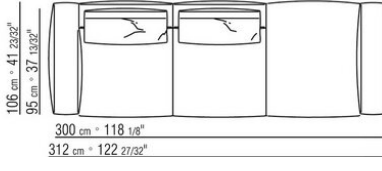

COD. 027198