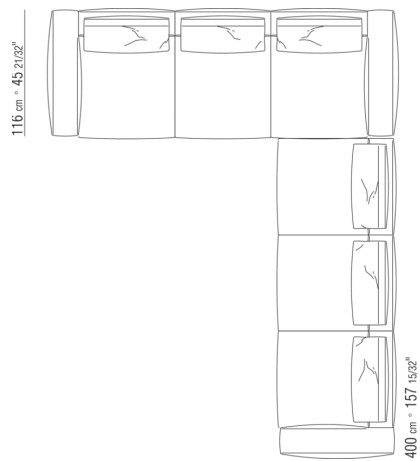

0287XQ

N.1 COD.028705 - CANAPE / FINISH PLUS CM.312 x116
N.1 COD.027116 - COTE D / FINISH PLUS CM.284 x106