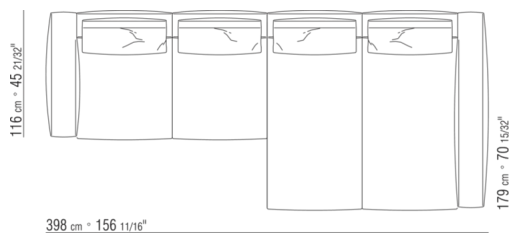

- N.1 COD.0287B3 - COTE G CM.199 x116
- N.1 COD.0287B4 - COTE D CM.199 x179