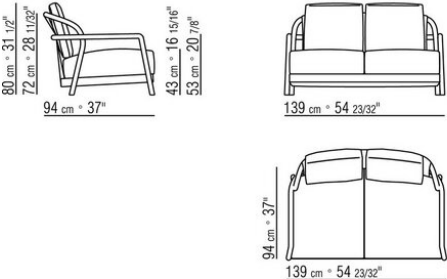

COD. 0251C2