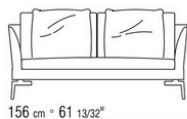

COD. 015D42