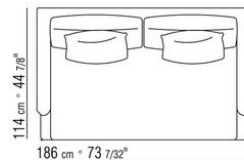

COD. 015D47