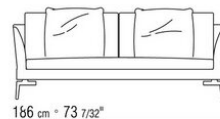

COD. 015D47