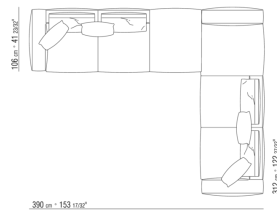

0271XY

- N.1 COD.027127 - COTE TERMINAL G / FINISH PLUS CM.284 x106
- N.1 COD.027146 - ELEMENT D A/ACCOUDOIR FINISH PLUS CM.312 x106
- N.4 COD.027198 - COUSSIN CM.52 x48

0271YN