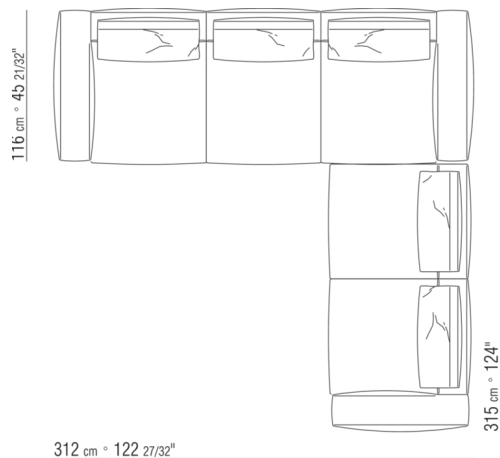

0287XP

N.1 COD.028705 - CANAPE / FINISH PLUS CM.312 x116
N.1 COD.027112 - COTE D / FINISH PLUS CM.199 x106