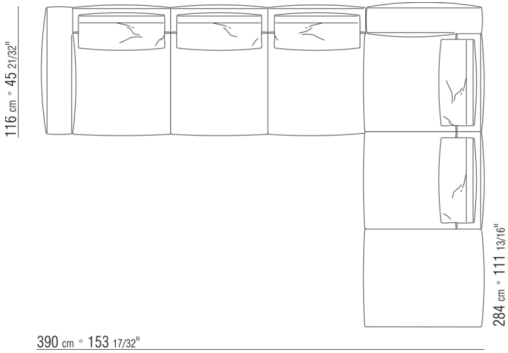

0287XR

N.1 COD.028717 - COTE G / FINISH PLUS CM.284 x116
N.1 COD.027127 - COTE TERMINAL G / FINISH PLUS CM.284 x106