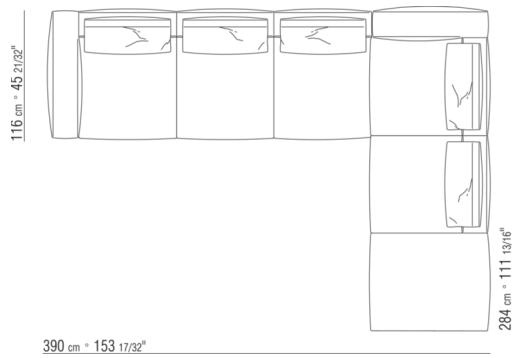

0287XB

N.1 COD.0271B2 - COTE D CM.199 x106
N.1 COD.0287A5 - CANAPE CM.312 x116

0287XC

N.1 COD.0271B6 - COTE D CM.284 x106
N.1 COD.0287A5 - CANAPE CM.312 x116

0287XD

N.1 COD.0271C7 - COTE TERMINAL G CM.284 x106
N.1 COD.0287B7 - COTE G CM.284 x116