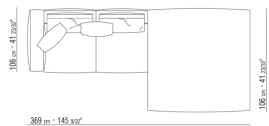

- N.1 COD.027113 - COTE G / FINISH PLUS CM.199 x106
- N.1 COD.028753 - POUF FINISH PLUS CM.170 x170
- N.2 COD.027198 - COUSSIN CM.52 x48

0287XA