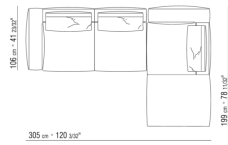

0271XD

N.1 COD.0271B3 - COTE G CM.199 x106
N.1 COD.0271C3 - COTE TERMINAL G CM.199 x106
N.4 COD.027198 - COUSSIN CM.52 x48