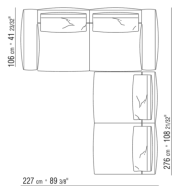

0271XA

N.1 COD.0271A3 - CANAPE CM.227 x106
N.1 COD.0271A8 - ELEMENT CM.170 x106
N.4 COD.027198 - COUSSIN CM.52 x48