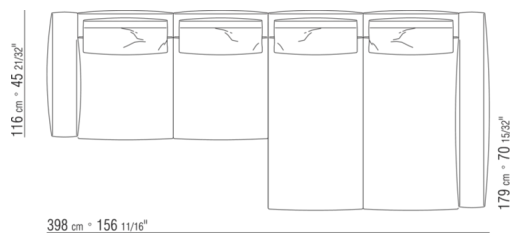

- N.1 COD.0287B3 - COTE G CM.199 x116
- N.1 COD.0287B4 - COTE D CM.199 x179