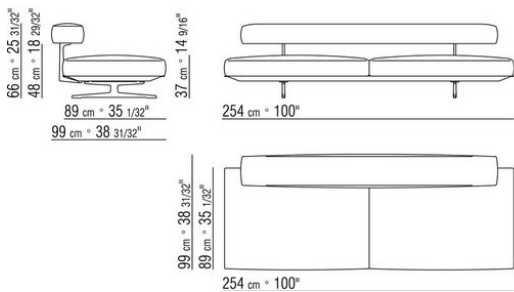

COD. 020644

COD. 020640