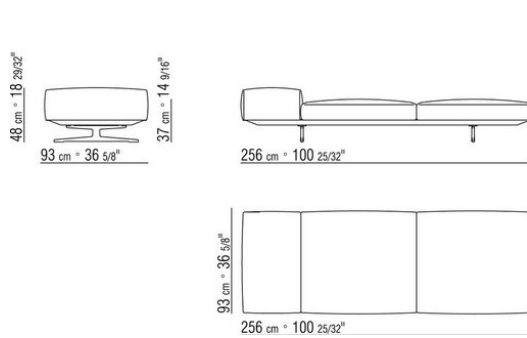

COD. 020658