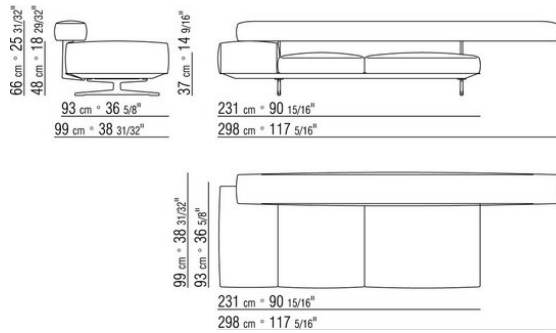

COD. 020649

COD. 020697