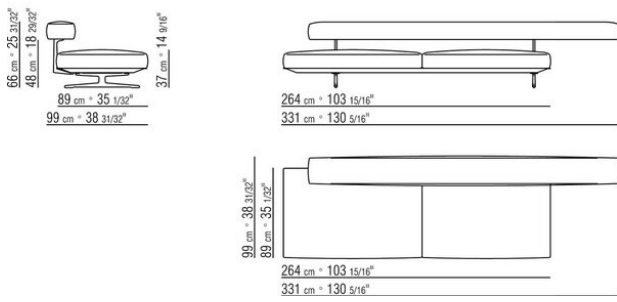

COD. 020621