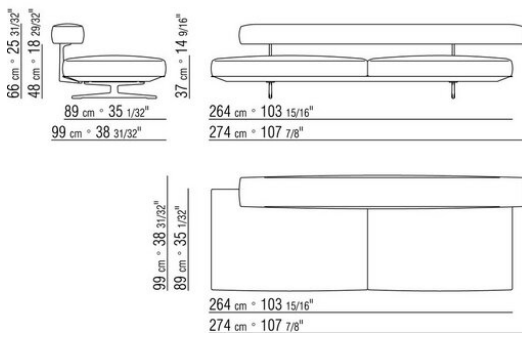

COD. 020619