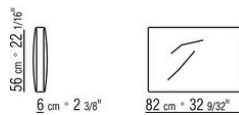

0206XA

- N.1 COD.020613 - END UNIT / CORNER / NARROW ARMREST L CM.348 x99
- N.1 COD.020610 - END UNIT / CORNER / NARROW ARMREST R CM.291 x99
- N.2 COD.020697 - ROLL Ø 12 CM.45 x
- N.2 COD.020698 - CUSHION CM.64 x56
- N.3 COD.020699 - CUSHION CM.82 x56

0206XB

- N.1 COD.020653 - END UNIT / CORNER / WIDE ARMREST L CM.348 x99
- N.1 COD.020618 - UNIT/CORNER CM.274 x99
- N.1 COD.020697 - ROLL Ø 12 CM.45 x
- N.4 COD.020698 - CUSHION CM.64 x56
- N.2 COD.020699 - CUSHION CM.82 x56