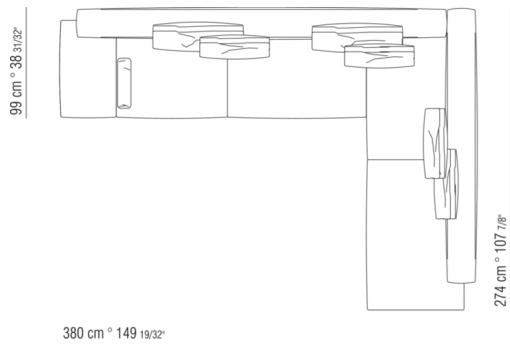

0206XA

- N.1 COD.020613 - END UNIT / CORNER / NARROW ARMREST L CM.348 x99
- N.1 COD.020610 - END UNIT / CORNER / NARROW ARMREST R CM.291 x99
- N.2 COD.020697 - ROLL Ø 12 CM.45 x
- N.2 COD.020698 - CUSHION CM.64 x56
- N.3 COD.020699 - CUSHION CM.82 x56

0206XB

- N.1 COD.020653 - END UNIT / CORNER / WIDE ARMREST L CM.348 x99
- N.1 COD.020618 - UNIT/CORNER CM.274 x99
- N.1 COD.020697 - ROLL Ø 12 CM.45 x
- N.4 COD.020698 - CUSHION CM.64 x56
- N.2 COD.020699 - CUSHION CM.82 x56