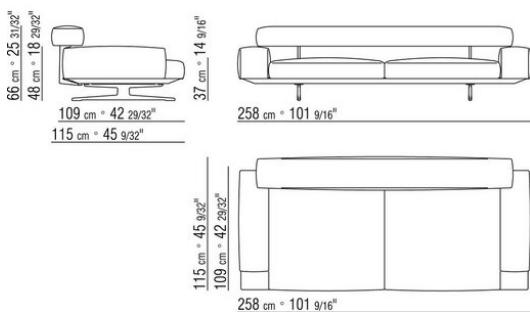

COD. 020633