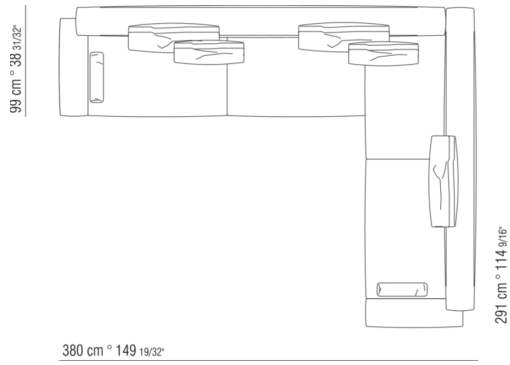

0206XA

- N.1 COD.020613 - END UNIT / CORNER / NARROW ARMREST L CM.348 x99
- N.1 COD.020610 - END UNIT / CORNER / NARROW ARMREST R CM.291 x99
- N.2 COD.020697 - ROLL Ø 12 CM.45 x
- N.2 COD.020698 - CUSHION CM.64 x56
- N.3 COD.020699 - CUSHION CM.82 x56

0206XB

- N.1 COD.020653 - END UNIT / CORNER / WIDE ARMREST L CM.348 x99
- N.1 COD.020618 - UNIT/CORNER CM.274 x99
- N.1 COD.020697 - ROLL Ø 12 CM.45 x
- N.4 COD.020698 - CUSHION CM.64 x56
- N.2 COD.020699 - CUSHION CM.82 x56