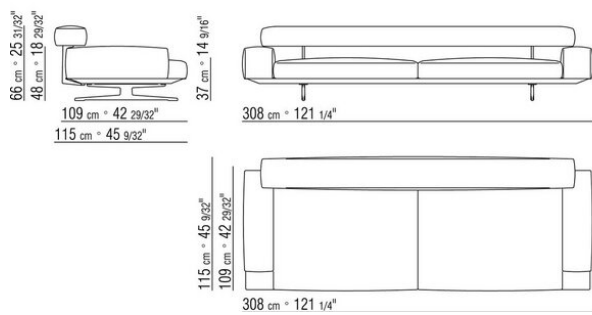

COD. 020634