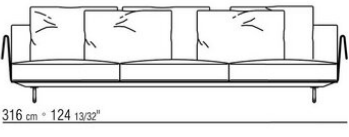

COD. 029005