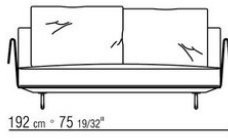

靠垫采用消毒鹅毛（获意大利羽绒羽毛制成品质量协会ASSOPIUMA金标认证）。

可选抱枕采用消毒鹅毛（获意大利羽绒羽毛制成品质量协会ASSOPIUMA金标认证），可根据要求定制，价格另计。

支脚采用压铸铝，表面处理有铜820、磨砂、镀铬、磨光、黑铬、亮面无烟煤色。

支脚配有热塑材料脚垫。

覆盖面料有织物与真皮版本可选，均可拆卸。

覆盖面料配罗缎镶边，可选用样品卡中的所有颜色。

COD. 029002

COD. 029003