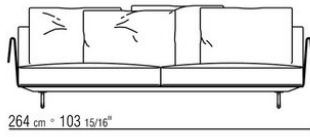

COD. 029004