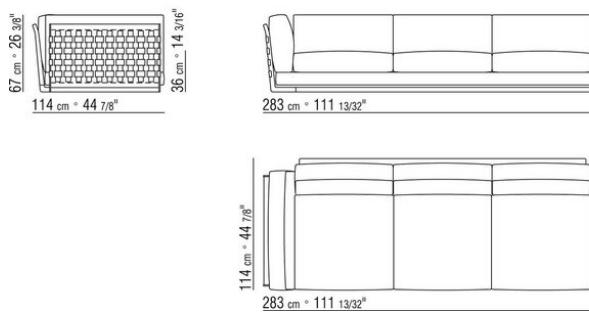

COD. 014V83

COD. 014V79