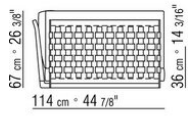

COD. 014V93