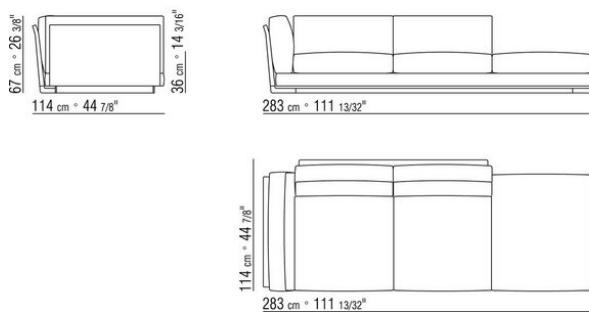

COD. 014V93

COD. 014V89