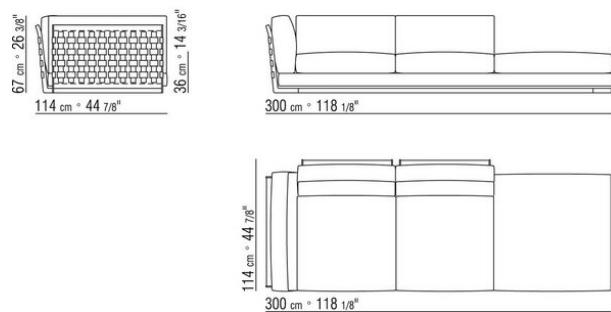

COD. 014V95

COD. 014V91