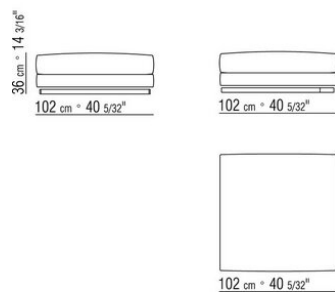

COD. 014V54

COD. 014V52