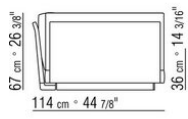

COD. 014V97