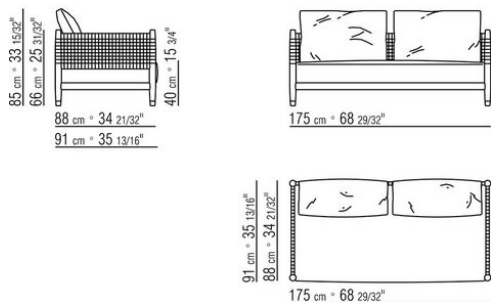

COD. 0295M7

COD. 0295A3