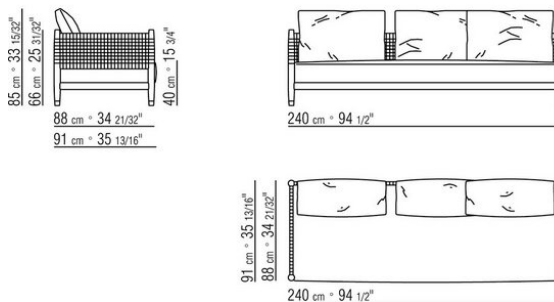

COD. 0295A4

COD. 0295M8