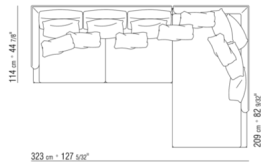

SCHÉMAS TECHNIQUES | FEEL GOOD LARGE

COD. 014W61

COMPOSITIONS | FEEL GOOD LARGE

014WXC

- N.1 COD.014W55 - COTE G CM.209 x114
- N.1 COD.014W59 - COTE TERMINAL G CM.209 x114
- N.5 COD.014W98 - COUSSIN CM.46 x46