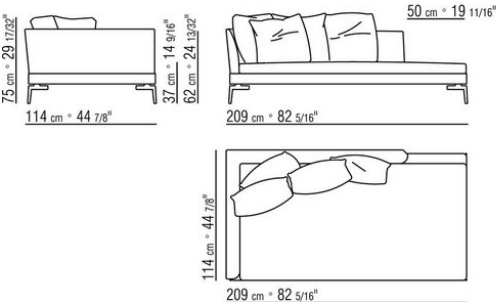

FLEXFORM

FEEL GOOD LARGE *ANTONIO CITTERIO 2009*
CHAISES LONGUES/MÉRIDIANNES

FLEXFORM Spa

Via Einaudi 23/25 20821 Meda (MB) Italy | Tel. +39 0362 3991 | info@flexform.it | www.flexform.it

FEEL GOOD LARGE | *ANTONIO CITTERIO* | **2009**

SCHÉMAS TECHNIQUES | FEEL GOOD LARGE

COD. 014W61

COMPOSITIONS | FEEL GOOD LARGE

014WXC

- N.1 COD.014W55 - COTE G CM.209 x114
- N.1 COD.014W59 - COTE TERMINAL G CM.209 x114
- N.5 COD.014W98 - COUSSIN CM.46 x46

014WXD

- N.1 COD.014W45 - COTE G CM.144 x114
- N.1 COD.014W48 - ANGLE D CM.144 x114
- N.1 COD.014W44 - COTE D CM.144 x114
- N.6 COD.014W98 - COUSSIN CM.46 x46