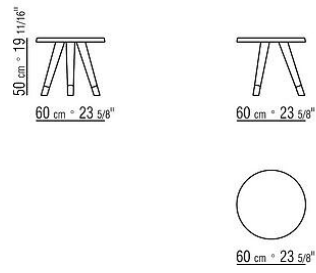

COD. 02C661