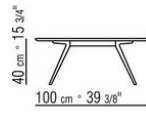

COD. 0238K1