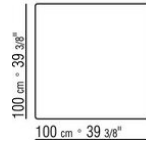

COD. 0238K1