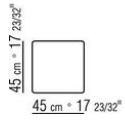

COD. 0238K4

COD. 0238K0