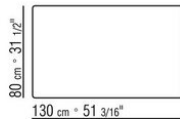

COD. 0238K7