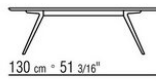

COD. 0238K0

COD. 0238K7