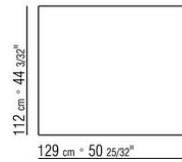

COD. 0289K1