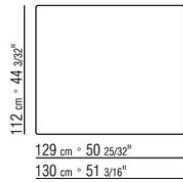

Patás de aluminio. Apoyo en el suelo sobre topes de material termoplástico

Cubierta en material impermeable, la cubierta se proporciona bajo pedido con recargo en el precio

COD. 0289A3

COD. 0289B1

COD. 0289G1