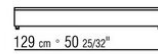

COD. 0289K1