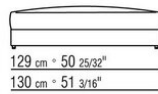

Patás de aluminio. Apoyo en el suelo sobre topes de material termoplástico

Cubierta en material impermeable, la cubierta se proporciona bajo pedido con recargo en el precio

COD. 0289A3

COD. 0289B1

COD. 0289G1