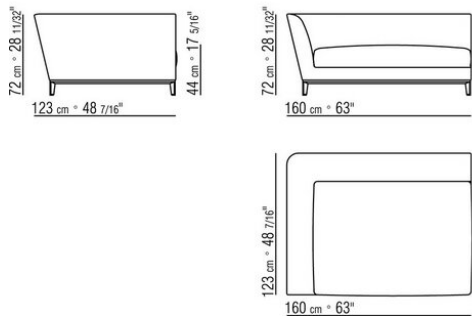

COD. 01LX97

COD. 01LX17