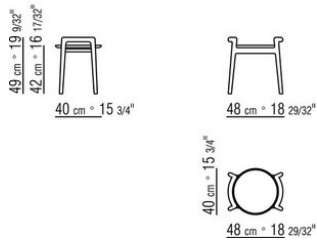

COD. 025070

COD. 025071