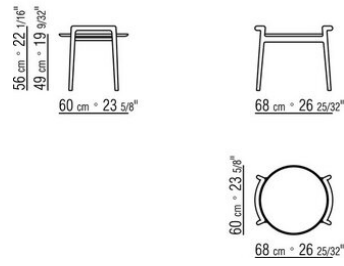

COD. 025070

COD. 025071