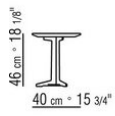

COD. 014XH0