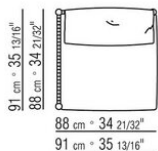

COD. 0295C1