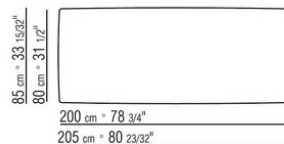

COD. 0295M6