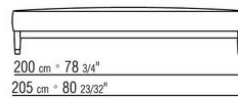

COD. 0295M6