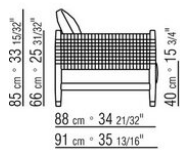

COD. 0295C1