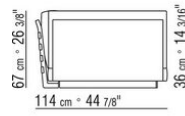

COD. 014V93

COD. 014V95

COD. 014V97

COD. 014VAA

Intreccio pieno

014LXA

N.3 COD.014L98 - ПОДУШКА CM.63 x55
N.1 COD.014L17 - БОКОВАЯ СТОРОНА / ЛЕВЫЙ УГОЛ / КОЖА CM.198 x97
N.1 COD.014L40 - ДИВАН / КОЖАНЫЙ УГЛОВОЙ CM.225 x97
N.3 COD.014L99 - ПОДУШКА CM.52 x48