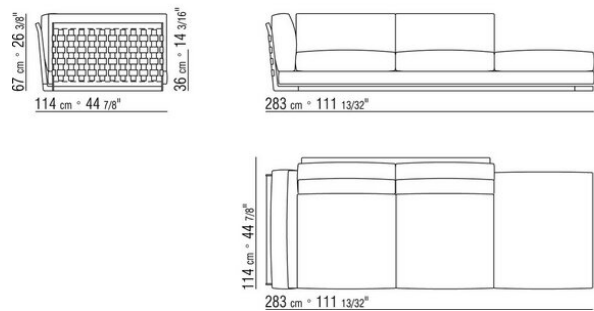

COD. 014V91

COD. 014V85