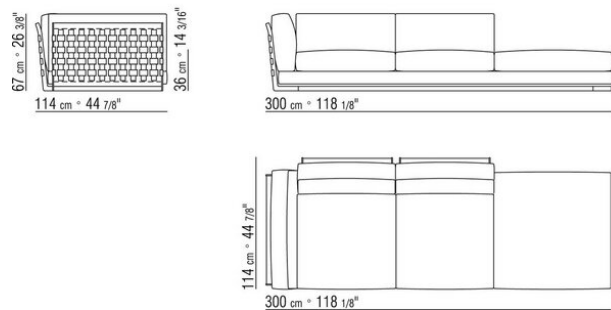

COD. 014V93

COD. 014V95

COD. 014V97

COD. 014VAA

Intreccio pieno

014LXA

N.3 COD.014L98 - ПОДУШКА CM.63 x55
N.1 COD.014L17 - БОКОВАЯ СТОРОНА / ЛЕВЫЙ УГОЛ / КОЖА CM.198 x97
N.1 COD.014L40 - ДИВАН / КОЖАНЫЙ УГЛОВОЙ CM.225 x97
N.3 COD.014L99 - ПОДУШКА CM.52 x48