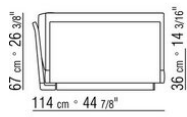

COD. 014V93

COD. 014V95

COD. 014V97

COD. 014VAA

Intreccio pieno

014LXA

N.3 COD.014L98 - ПОДУШКА CM.63 x55
N.1 COD.014L17 - БОКОВАЯ СТОРОНА / ЛЕВЫЙ УГОЛ / КОЖА CM.198 x97
N.1 COD.014L40 - ДИВАН / КОЖАНЫЙ УГЛОВОЙ CM.225 x97
N.3 COD.014L99 - ПОДУШКА CM.52 x48