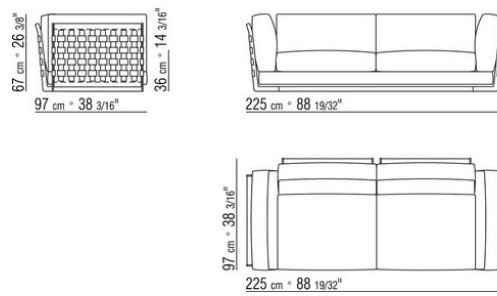

COD. 014L10

COD. 014L02