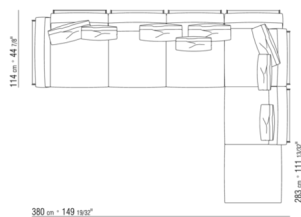

N.4 COD.014L98 - ПОДУШКА CM.63 x55
N.1 COD.014V19 - БОКОВАЯ СТОРОНА / ЛЕВЫЙ УГОЛ / КОЖА CM.283 x114
N.1 COD.014L25 - ЛЕВОСТОРОННИЙ ТЕРМИНАЛЬНЫЙ МОДУЛЬ ИЗ КОЖИ CM.283 x97
N.4 COD.014L99 - ПОДУШКА CM.52 x48