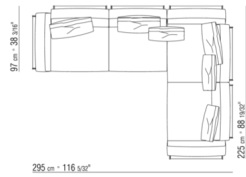

COD. 014V93

COD. 014V95

COD. 014V97

COD. 014VAA

Intreccio pieno

014LXA

N.3 COD.014L98 - ПОДУШКА CM.63 x55
N.1 COD.014L17 - БОКОВАЯ СТОРОНА / ЛЕВЫЙ УГОЛ / КОЖА CM.198 x97
N.1 COD.014L40 - ДИВАН / КОЖАНЫЙ УГЛОВОЙ CM.225 x97
N.3 COD.014L99 - ПОДУШКА CM.52 x48