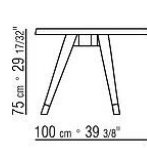

Наконечники из литого под давлением алюминия, отделка: сатинированная, хром, черный хром, вороненая, глянцевый антрацит, титан матовый 710. С протекторами из термопластика

COD. 02C670

COD. 02C680

COD. 02C681