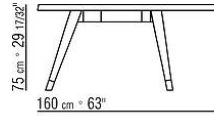

COD. 02C682