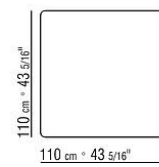

COD. 02C684