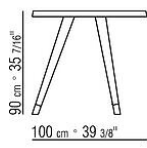

Наконечники из литого под давлением алюминия, отделка: сатинированная, хром, черный хром, вороненая, глянцевый антрацит, титан матовый 710. С протекторами из термопластика

COD. 02C670

COD. 02C680

COD. 02C681