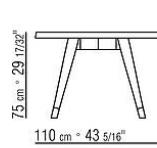

COD. 02C684