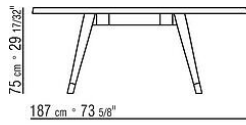

COD. 02C683