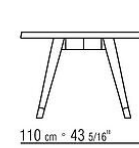

COD. 02C684