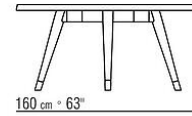

COD. 02C682