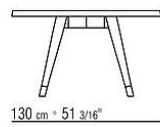

Наконечники из литого под давлением алюминия, отделка: сатинированная, хром, черный хром, вороненая, глянцевый антрацит, титан матовый 710. С протекторами из термопластика

COD. 02C670

COD. 02C680

COD. 02C681