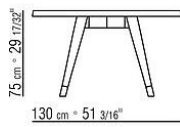

Наконечники из литого под давлением алюминия, отделка: сатинированная, хром, черный хром, вороненая, глянцевый антрацит, титан матовый 710. С протекторами из термопластика

COD. 02C670

COD. 02C680

COD. 02C681